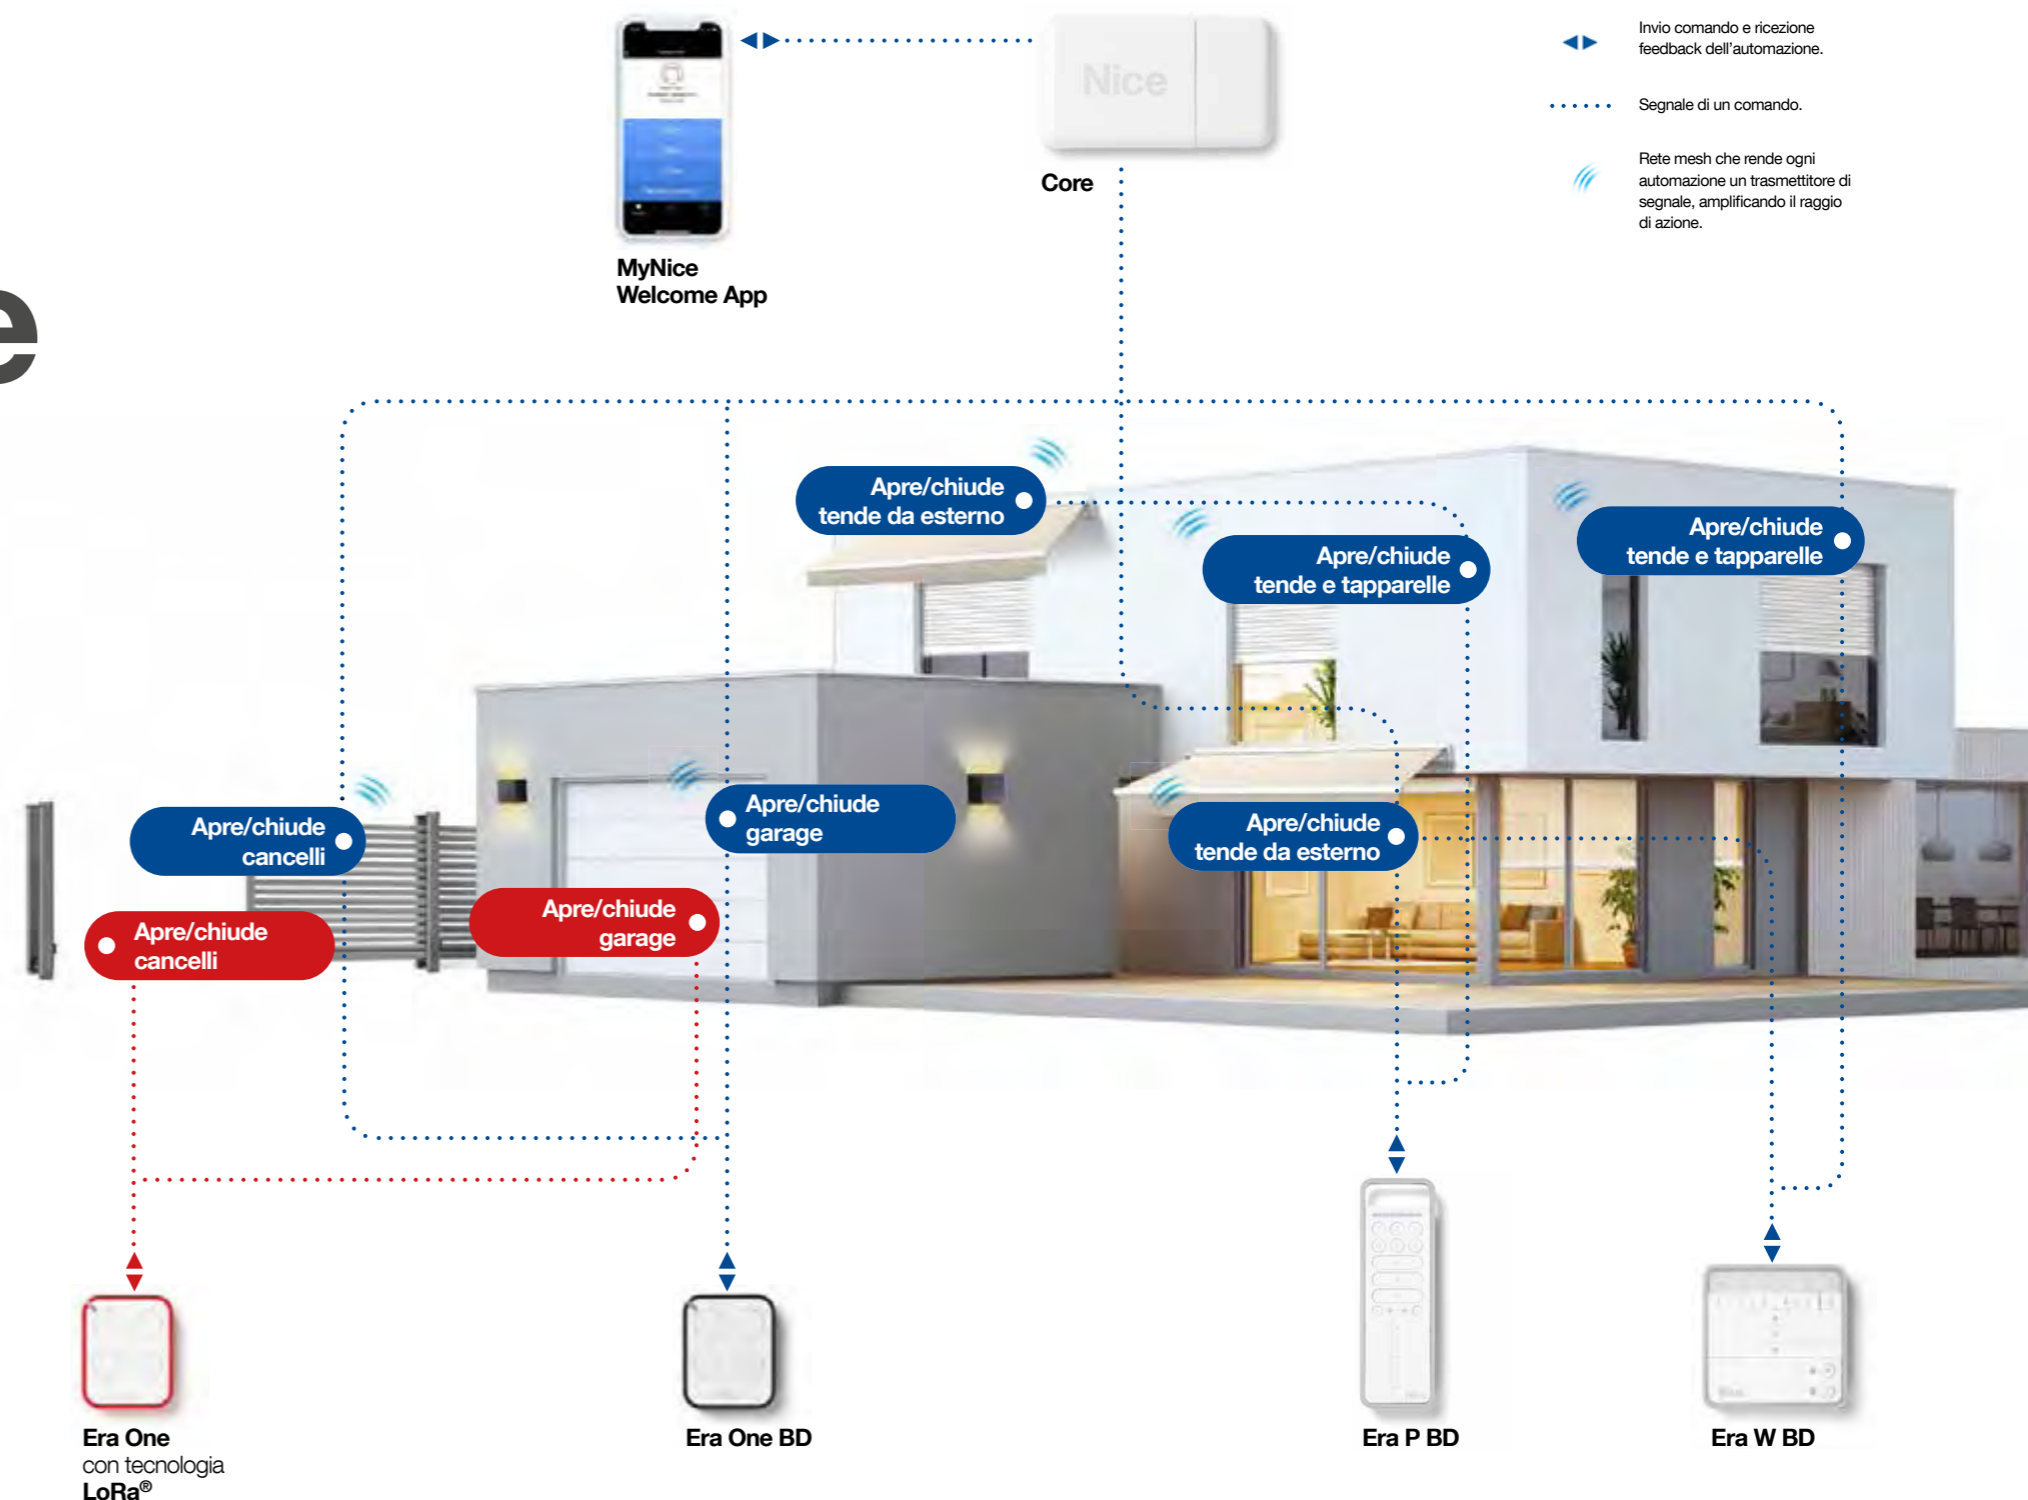

Yubii™

La risposta a tutte le tue domande.

Gestisci la tua casa da smartphone.

Scarica la app MyNice Welcome per avere tutto sotto controllo, anche quando non sei in casa.

Più certezze con i telecomandi bidirezionali.

I telecomandi bidirezionali restituiscono feedback tattili, sonori e luminosi per segnalarti lo stato delle automazioni o l'avvenuta ricezione del comando.

Il tuo stile di vita, i tuoi scenari.

Collega le tue automazioni attraverso il Core e crea scenari personalizzati che potrai gestire sia da smartphone sia impostando un tasto sul tuo telecomando Bidirezionale.

Ad esempio, potrai fare in modo che ogni mattina alle 7 le tapparelle si alzino, l'irrigatore si attivi e si apra il garage per far uscire il cane in giardino. Il tutto con un solo click sul tuo smartphone o sul telecomando Bidirezionale.

Più automazioni, più controllo, meno pensieri.

Yubii, infatti, mette in connessione tutte le automazioni della tua casa, le fa comunicare tra di loro tramite rete Mesh e anche con te, così potrai toglierti ogni dubbio e vivere più serenamente ogni giorno.