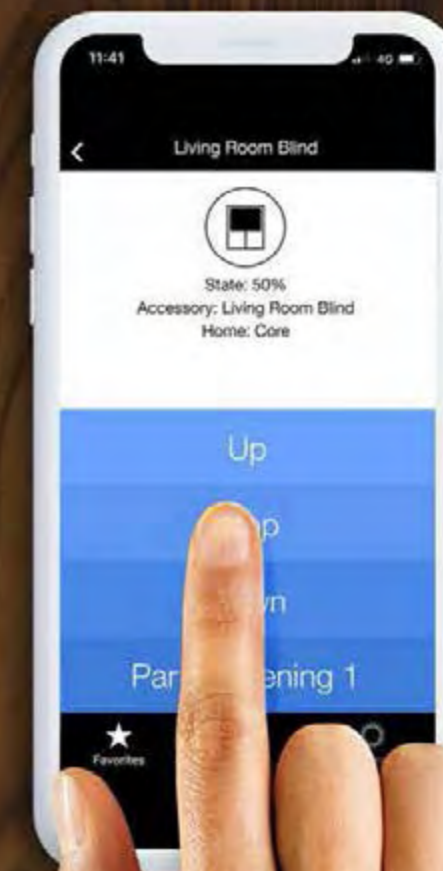

Yubii™

Vuoi gestire tutta la casa ovunque tu sia?

Meno pensieri e più sicurezza con la MyNice Welcome App, l'applicazione per gestire la tua casa da smartphone e che, con l'arrivo dell'ecosistema **Yubii**, ti permetterà di avere ancora più controllo sulle tue nuove automazioni.

Pensato per

I sistemi per la tua smart home come: tende e tapparelle, porte da garage, cancelli, barriere stradali e illuminazione.

Non c'è problema.

Grazie alla MyNice Welcome App potrai gestire tutte le automazioni della tua casa senza essere in casa.

Ti semplifica la vita perché

- ✔ Puoi avere tutte le automazioni di casa a portata di mano.
- ✔ Puoi sapere se cancelli, garage, tende e tapparelle sono aperti o chiusi tramite icone intuitive.
- ✔ Puoi far interagire le automazioni tra di loro e creare scenari come ad esempio chiudere tutte le tapparelle e spegnere le luci con un solo comando quando esci di casa.

Hai già un'automazione Nice? Fai un upgrade, è semplice!

Chiedi al tuo installatore di implementare le tue automazioni con il nuovo ecosistema **Yubii**. Così vivrai la tua casa con più comodità e meno pensieri... anche da remoto.

Funziona con Core

Un pratico Hub collegato alla tua rete wifi che raccoglie tutte le tue automazioni e le fa anche interagire tra di loro permettendoti di gestire tutto da smartphone, anche i tuoi scenari personalizzati.

MyNice Welcome App
Disponibile gratuitamente su