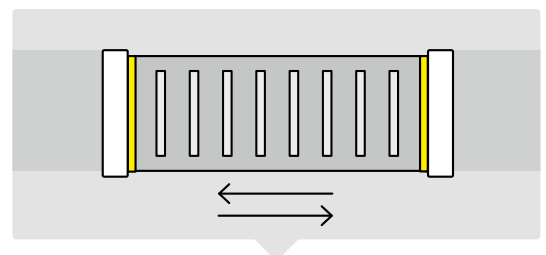

ERCOLE

CREMAGLIERA

code: **ERC**

IT ERCOLE è una cremagliera modulare in nylon, con anima di rinforzo in ferro. Molto versatile, ha la possibilità di essere installata con le staffe verso l'alto oppure verso il basso. Semplice e veloce da installare, grazie agli spessori modulari, è possibile montarla anche su cancelli non perfettamente rettilinei.

EN ERCOLE gear rack is made of a solid steel body with modular plastic covers locked together. The gear rack is secured with reversible brackets which can be put over or under rack's teeth. Quick and easy to install, has also modular spacers of 3mm allowing you to align the rack on very curved systems.

FR ERCOLE est une crémaillère modulaire en nylon avec un corps de renforcement en acier. Très polyvalente, elle offre la possibilité d'être installée avec les supports vers le haut ou vers le bas. Simple et facile à installer grâce aux surépaisseurs modulaires, il est également possible de la monter sur des portails qui ne seraient pas parfaitement rectilignes.

DE ERCOLE ist ein modulares Zahnstangensystem aus Nylon mit eingelegerter Metallverstärkung. Es ist sehr vielseitig und ist mit nach oben oder nach unten gerichteten Stegen montierbar, weiterhin ist es schnell und einfach installierbar und dank der Zwischenstücke auch an nicht perfekt geraden Türkanten verwendbar.

ES ERCOLE es una cremallera modular de nailon dotada de núcleo de refuerzo de hierro. Dada su gran versatilidad, es posible instalarla con los soportes mirando hacia arriba o bien hacia abajo. Se instala de forma fácil y rápida gracias a los espesores modulares y es posible montarla incluso en portones que no son perfectamente rectilíneos.

code: **ERC SPE**