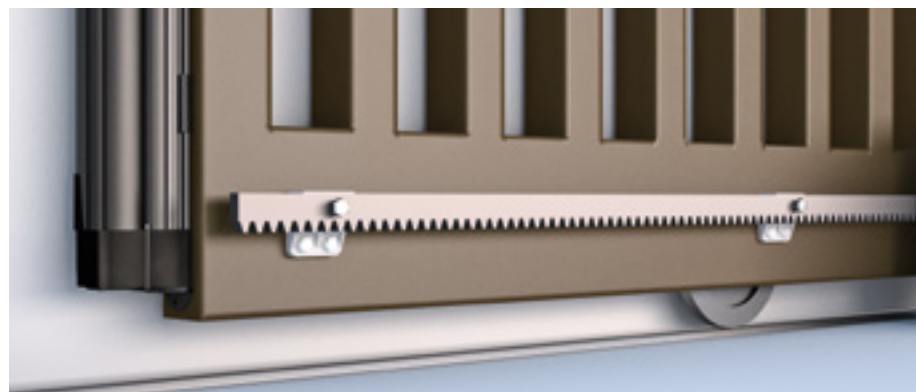

EN STAFFA PIÙ is a nylon blocking system that facilitates the installation of the iron rack on sliding gates. Can be fitted over or under rack's teeth.

FR STAFFA PIÙ est un système de blocage en nylon de grande qualité pour crémaillère en fer. Il est réversible et permet d'être installé vers le haut ou vers le bas.

DE STAFFA PIÙ ist ein qualitativ besonders hochwertiges Sperrsystem aus Nylon für Zahnstangen aus Metall. Es ist aufwärts oder abwärts gerichtet montierbar.

ES STAFFA PIÙ es un sistema de bloqueo de nailon de alta calidad para cremalleras de hierro. Es posible instalarlo mirando hacia arriba o bien hacia abajo.

STAFFA

EASY

code: **STAFFAEASY**

IT STAFFA EASY è un sistema di bloccaggio in nylon di alta qualità, per cremagliere in ferro. Ha la possibilità di essere installata in verticale oppure in orizzontale.

EN STAFFA EASY is a nylon blocking system that facilitate the installation of the iron rack on sliding gates. Can be fitted vertically or horizontally.

FR STAFFA EASY est un système de blocage en nylon de grande qualité pour crémaillère en fer. Il est possible de l'installer en position verticale ou horizontale.

DE STAFFA EASY ist ein qualitativ besonders hochwertiges Sperrsystem aus Nylon für Zahnstangen aus Metall. Horizontal oder vertikal montierbar.