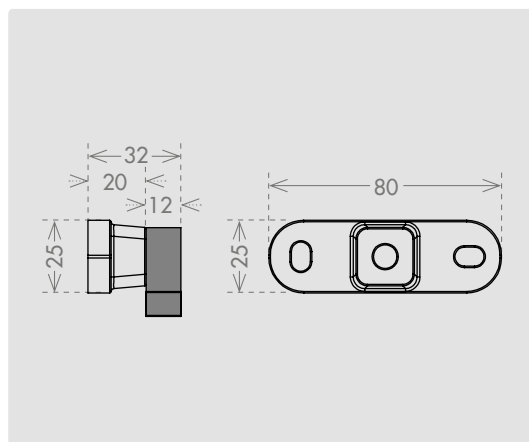

APPLICATIONS

SIZES