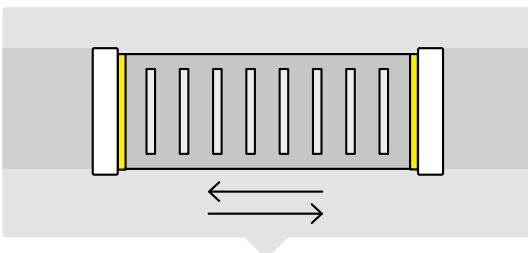

STAFFA PIÙ

code: **STAFFAPIU**

APPLICATIONS

SIZES

code: **PIUSPE**

ACCESSORY

MAX LOAD

IT STAFFA PIÙ è un sistema di bloccaggio in nylon di alta qualità, per cremagliere in ferro. Ha la possibilità di essere installata verso l'alto oppure verso il basso.

EN STAFFA PIÙ is a nylon blocking system that facilitates the installation of the iron rack on sliding gates. Can be fitted over or under rack's teeth.

FR STAFFA PIÙ est un système de blocage en nylon de grande qualité pour crémaillère en fer. Il est réversible et permet d'être installé vers le haut ou vers le bas.

DE STAFFA PIÙ ist ein qualitativ besonders hochwertiges Sperrsystem aus Nylon für Zahnstangen aus Metall. Es ist aufwärts oder abwärts gerichtet montierbar.

ES STAFFA PIÙ es un sistema de bloqueo de nailon de alta calidad para cremalleras de hierro. Es posible instalarlo mirando hacia arriba o bien hacia abajo.

STAFFA

EASY

code: **STAFFAEASY**

IT STAFFA EASY è un sistema di bloccaggio in nylon di alta qualità, per cremagliere in ferro. Ha la possibilità di essere installata in verticale oppure in orizzontale.

EN STAFFA EASY is a nylon blocking system that facilitate the installation of the iron rack on sliding gates. Can be fitted vertically or horizontally.