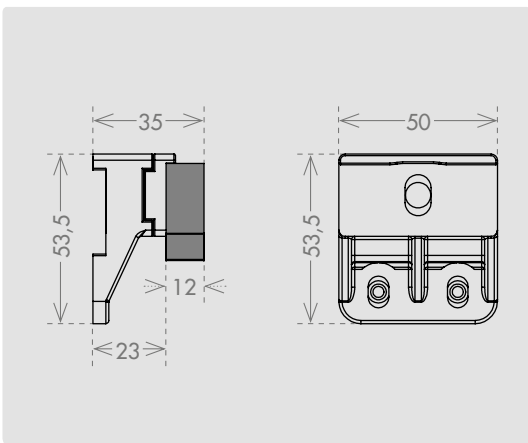

STAFFA PIÙ

code: **STAFFAPIU**

APPLICATIONS

SIZES

code: **PIUSPE**

ACCESSORY

MAX LOAD

IT STAFFA PIÙ è un sistema di bloccaggio in nylon di alta qualità, per cremagliere in ferro. Ha la possibilità di essere installata verso l'alto oppure verso il basso.

EN STAFFA PIÙ is a nylon blocking system that facilitates the installation of the iron rack on sliding gates. Can be fitted over or under rack's teeth.

FR STAFFA PIÙ est un système de blocage en nylon de grande qualité pour crémaillère en fer. Il est réversible et permet d'être installé vers le haut ou vers le bas.