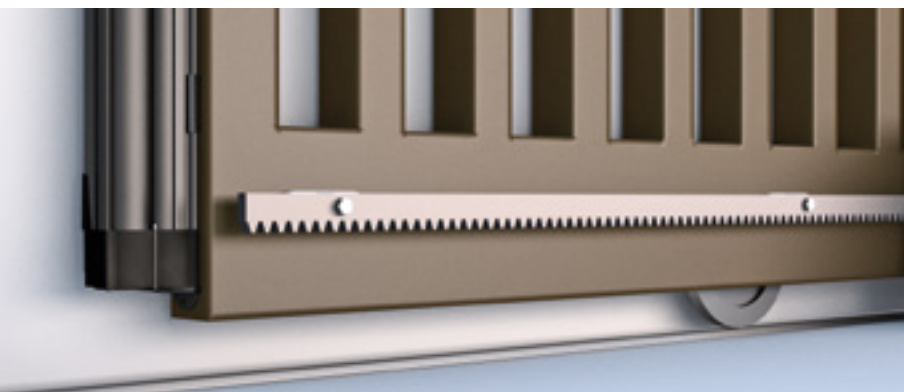

DE STAFFA PIÙ ist ein qualitativ besonders hochwertiges Sperrsystem aus Nylon für Zahnstangen aus Metall. Es ist aufwärts oder abwärts gerichtet montierbar.

ES STAFFA PIÙ es un sistema de bloqueo de nailon de alta calidad para cremalleras de hierro. Es posible instalarlo mirando hacia arriba o bien hacia abajo.

STAFFA

EASY

code: **STAFFAEASY**

IT STAFFA EASY è un sistema di bloccaggio in nylon di alta qualità, per cremagliere in ferro. Ha la possibilità di essere installata in verticale oppure in orizzontale.

EN STAFFA EASY is a nylon blocking system that facilitate the installation of the iron rack on sliding gates. Can be fitted vertically or horizontally.

FR STAFFA EASY est un système de blocage en nylon de grande qualité pour crémaillère en fer. Il est possible de l'installer en position verticale ou horizontale.

DE STAFFA EASY ist ein qualitativ besonders hochwertiges Sperrsystem aus Nylon für Zahnstangen aus Metall. Horizontal oder vertikal montierbar.

ES STAFFA EASY es un sistema de bloqueo de nailon de alta calidad para cremalleras de hierro. Es posible instalarlo en posición vertical u horizontal.

APPLICATIONS

SIZES

MAX LOAD