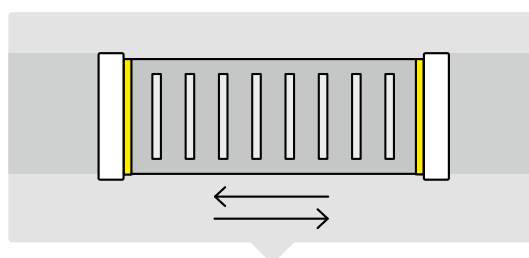

APPLICATIONS