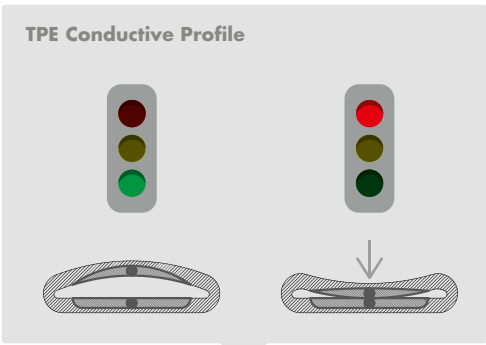

 Le modèle MINI LIP CND est l'idéal pour une application horizontale sur portes sectionnelles et portes rideaux. Grâce à ses embouts latéraux avec fixation incluse, il est très facile à régler en phase d'installation. Il est disponible en kit pratiques et conçus pour réaliser plusieurs palpeurs de longueurs variées.

 Das Modell MINI LIP CND ist ideal für die horizontale Anwendung an Sektionaltoren und Rollläden. Dank seiner seitlichen Kappen und den dazugehörigen Feststelleinrichtungen ist seine Regulierung beim Anbringen sehr einfach. Erhältlich als zweckmäßiges Set für das Zusammensetzen in beliebig lange Teile.

 El model MINI LIP CND es ideal para una instalación horizontal sobre portones seccionales y cierres metálicos. Su tapones laterales con paradas incluidas permiten un ajuste muy fácil durante la instalación. Es sidponible en kit ideado para construir piezas de diferente longitud.

**TOTAL  
SAFETY**

Safety guaranteed on all border's length, including endcaps.

APPLICATIONS

SIZES

LENGTHS AND TRIMMING

TEMPERATURE

DEVICE IP RATING

TECHNOLOGY