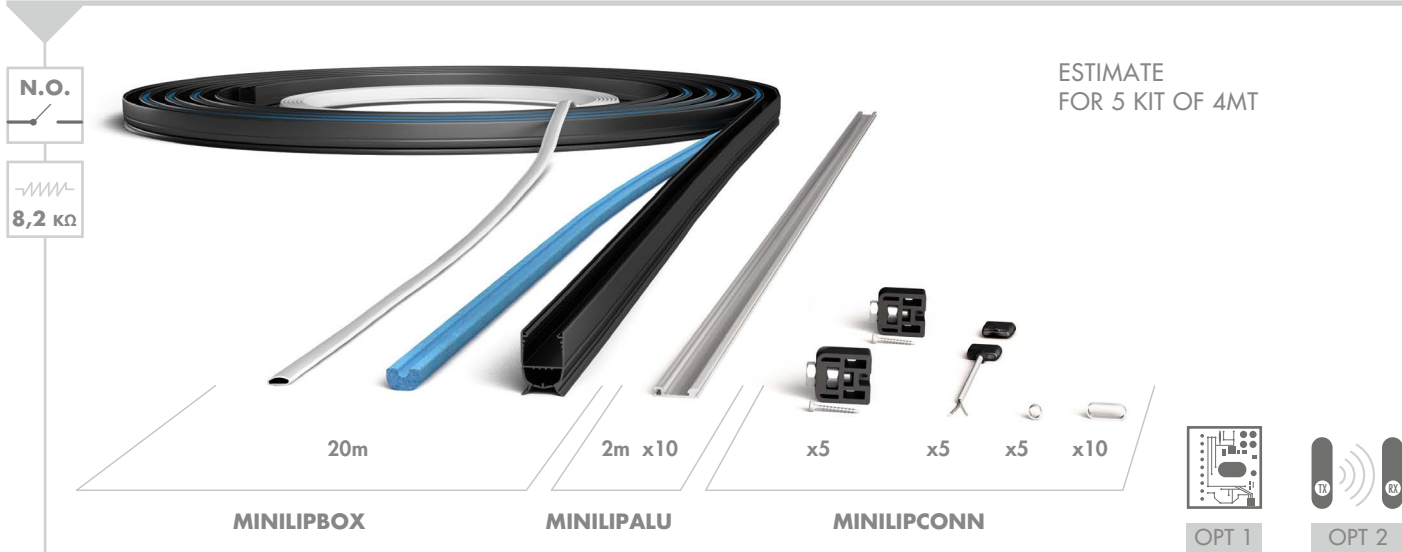

MINI LIP CND KIT

code: **CEKITCND0018 + CEKITCND0017 + CEKITCND0019A**