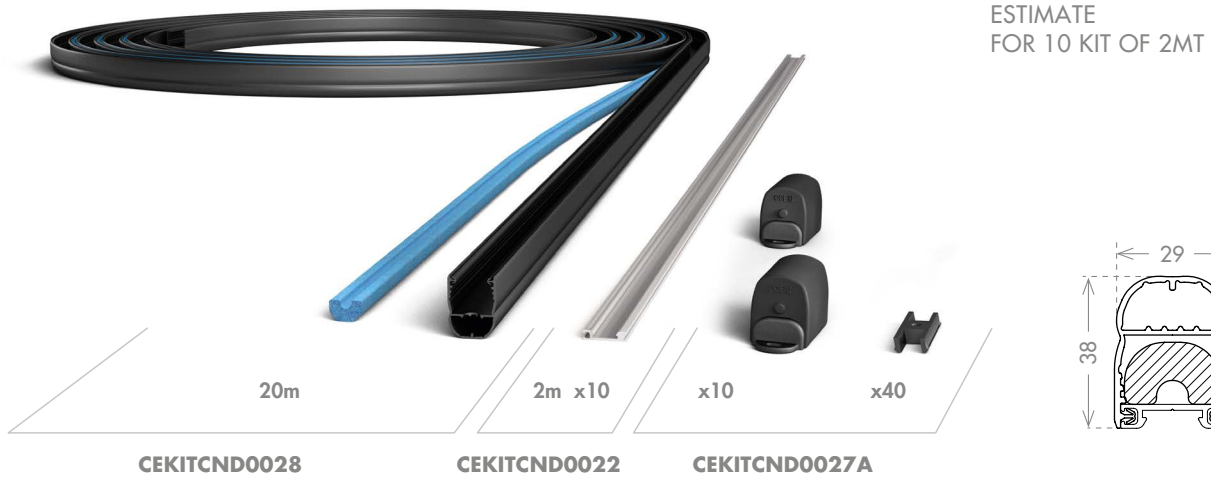

PASSIVA

Bumpers, for increased safety.

 I bordi sensibili per cancelli scorrevoli CCE sono disponibili anche in versione senza elettronica interna. PASSIVA è una linea di paraurti di diverse dimensioni da utilizzare sui cancelli scorrevoli come accessorio per attutire eventuali impatti.

 Les bords sensibles CCE pour portails coulissants sont également disponibles en version sans électronique. PASSIVA est une ligne de pare-chocs de différentes tailles pour une utilisation sur les portails coulissants comme accessoire servant à amortir les impacts.

 Los bordes sensibles para puertas correderas de C.C.E. también están disponibles en versión sin sistema electrónico interno. PASSIVA es una línea de parachoques de varios tamaños que se instala en puertas correderas como accesorio para amortiguar posibles choques.

APPLICATIONS

LENGTHS AND TRIMMING

- 1200
- 1400
- 1600
- 1800
- 2000
- 2300
- 2500

TEMPERATURE

MINI ROLL PASSIVA

code: **CEKITCND0028 + CEKITCND0022 + CEKITCND0027A**

COMPATTA PASSIVA

code: **CECOPA00G0**