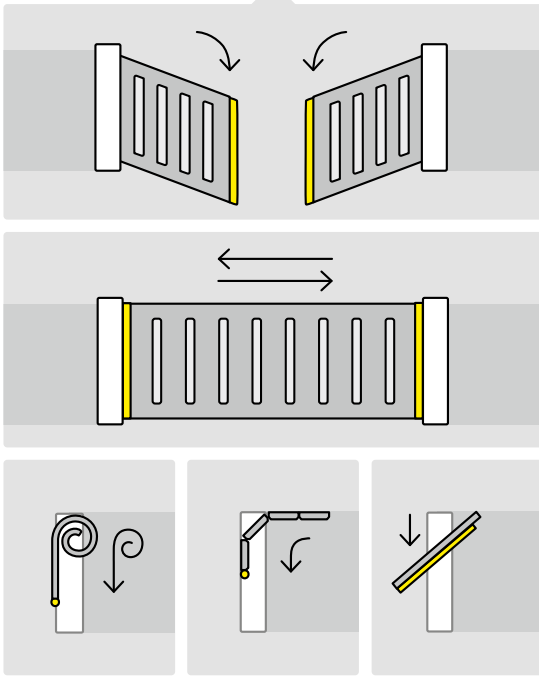

APPLICATIONS

LENGTHS AND TRIMMING