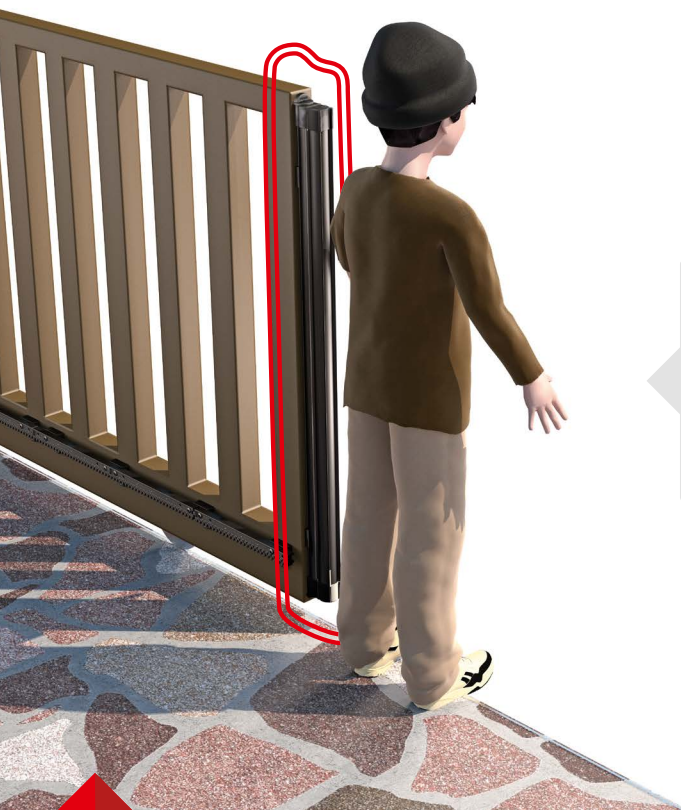

SICURSTOP is a true classic of safety edges for sliding gates and one of our bestsellers. Made of an aluminum base and tri-extruded rubber, uses an IP67 microswitch systems. It also has a version for sectional doors (KITSEZ).

SICURSTOP est le plus classique des bords sensibles pour portails coulissants et portes sectionnelles et un des plus utilisés. Doté d'une structure en aluminium et caoutchouc tri extrudé, il utilise un système à micro interrupteurs étanches. Il est également disponible avec transmetteur sans fil intégré et dans une version pour portes sectionnelles (KITSEZ).

SICURSTOP ist der Klassiker unter den Kontaktleisten für Schiebe- und Sektionaltore und Verkaufsschlager. Die Struktur besteht aus Aluminium und dreifach extrudiertem Gummi und nutzt ein dichtes Mikroschaltersystem. Es gibt sie auch in der Ausführung für Sektionaltore (KITSEZ).

Entre los bordes sensibles para puertas correderas y portones seccionales, SICURSTOP es el más clásico y uno de los más usados. Tiene una estructura de aluminio y caucho coextruido tricapa, y utiliza un sistema de microinterruptores estancos. También está disponible con transmisor inalámbrico integrado y en versión para portones seccionales (KITSEZ).