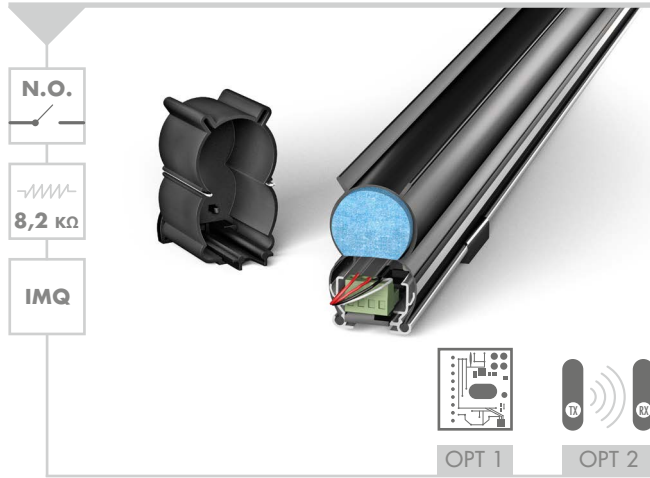

SICURSTOP CONTROL

code: **CESICTOONO**