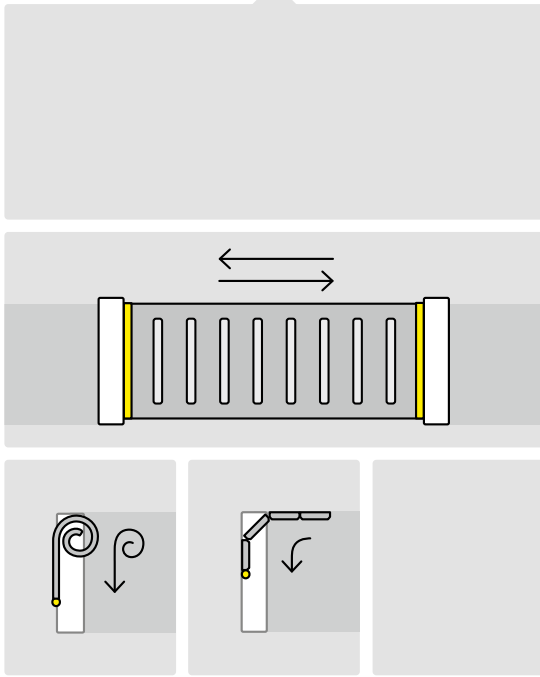

APPLICATIONS