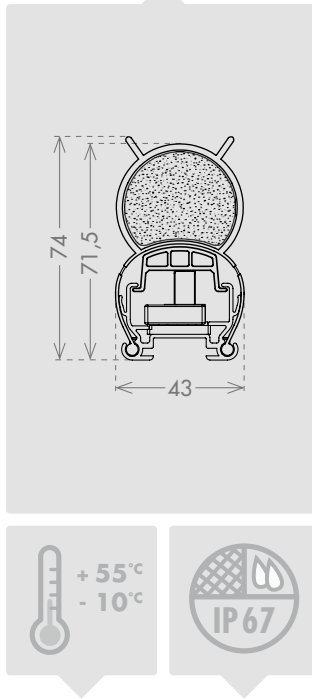

 Entre los bordes sensibles para puertas correderas y portones seccionales, SICURSTOP es el más clásico y uno de los más usados. Tiene una estructura de aluminio y caucho coextruido tricapa, y utiliza un sistema de microinterruptores estancos. También está disponible con transmisor inalámbrico integrado y en versión para portones seccionales (KITSEZ).

## TOTAL SAFETY

Safety guaranteed on all border's length, including endcaps.

APPLICATIONS

SIZES

TEMPERATURE

MICROSWITCH  
IP RATING

LENGTHS AND TRIMMING

SECTIONAL DOORS KIT