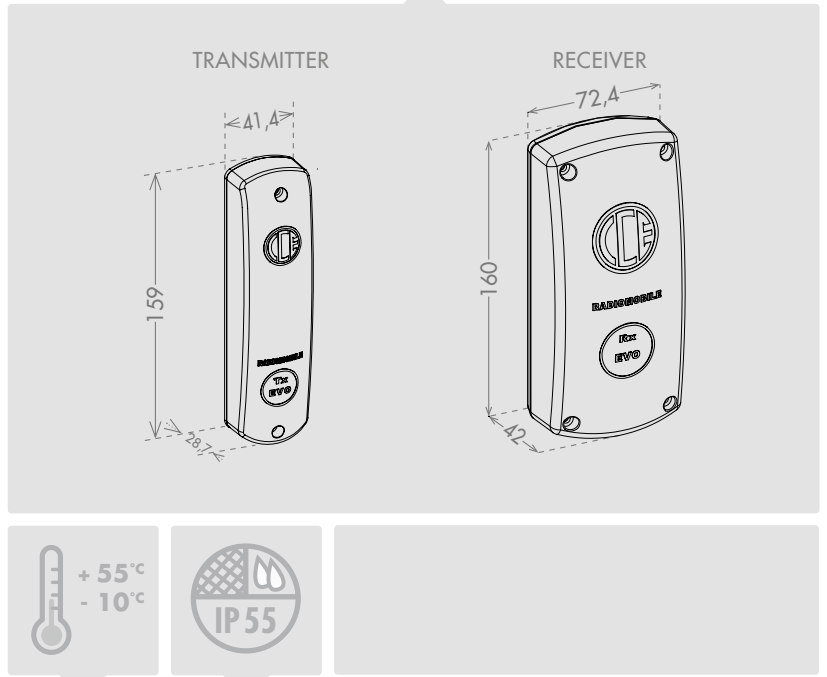

# RADIO EVO

Wireless transmission systems for safety edges.

WIRELESS  
CONNECTION  
WITH INTEGRATED  
TRANSMITTER

## SIZES

TEMPERATURE  
DEVICE  
IP RATING

**IT** RADIO EVO è un dispositivo di comunicazione wireless per la gestione in sicurezza di uno o più bordi sensibili. Applicabile a tutti i tipi di bordo, risparmia laboriosi cablaggi.