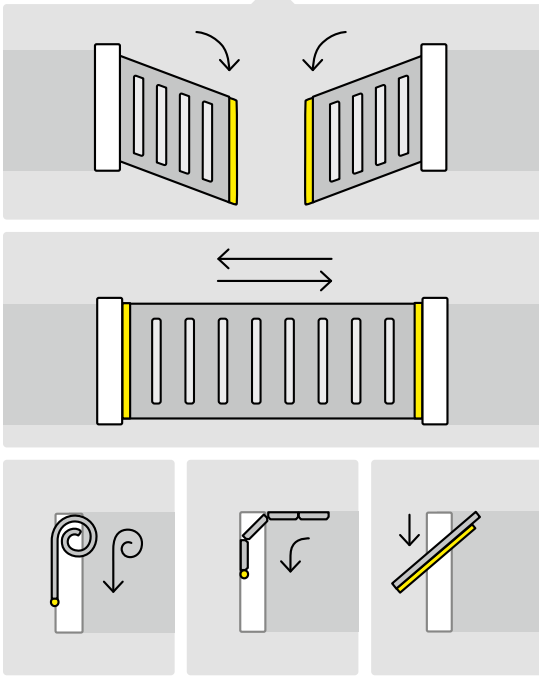

WIRELESS  
CONNECTION  
WITH EXTERNAL  
TRANSMITTER

# RADIO EVO

Wireless transmission systems for safety edges.

WIRELESS  
CONNECTION  
WITH INTEGRATED  
TRANSMITTER

## SIZES

TEMPERATURE  
DEVICE  
IP RATING

**IT** RADIO EVO è un dispositivo di comunicazione wireless per la gestione in sicurezza di uno o più bordi sensibili. Applicabile a tutti i tipi di bordo, risparmia laboriosi cablaggi.

**UK** RADIO EVO is a bidirectional wireless communication system used to manage one or more safety edges. The system is easy to install without any laborious wiring on the moving parts.

**FR** RADIO EVO est un dispositif de communication sans fil pour la gestion en sécurité d'un ou plusieurs bords sensibles. Il est applicable à tous types de bords sensibles et évite les câblages laborieux.