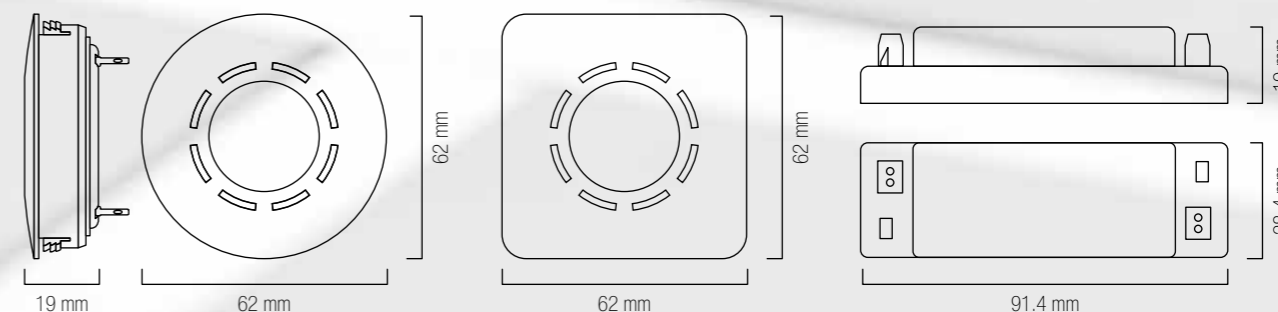

COLORI COLOURS

Coperchio Esterno ☐ Bianco / White
External cover