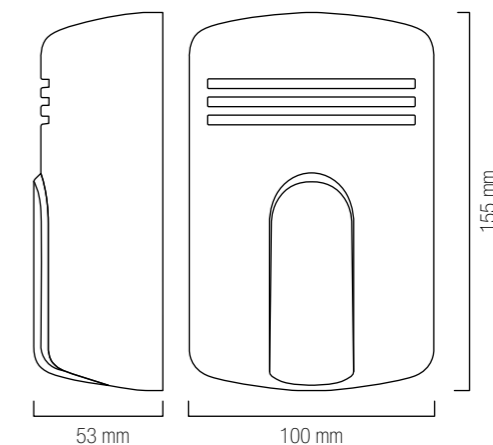

MINI DOGE

Design elegante e raffinato. Una vasta gamma cromatica per una sirena d'allarme di alta tecnologia capace di assicurare una totale protezione conferendo stile e carattere a tutti i tipi di ambiente.

Elegant and refined design, a wide chromatic range for a high-technology alarm sounder. MINI DOGE assures total protection and lends style and character to all spaces.

DI SERIE STANDARD FEATURES

Suono di ALTA POTENZA regolabile
HIGH-POWER adjustable sound

8 suoni programmabili per allarme ed evacuazione
8 programmable sounds for alarm and evacuation

LED BLU per segnalazione ON/OFF impianto e
funzione di LUCE DI CORTESIA
BLUE LED for system ON/OFF signaling and COURTESY-LIGHT
function