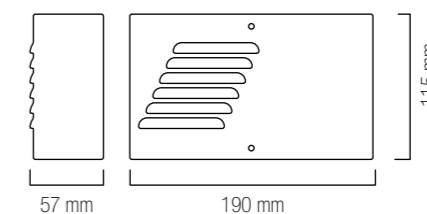

LAGUNA

Sirena da interno studiata per la protezione dei grandi ambienti o degli spazi industriali, ove sia presente un forte rumore di fondo. Attraverso l'utilizzo di un buzzer piezoelettrico, Laguna è utilizzabile anche come segnalatore di preallarme, entrata-uscita o altre segnalazioni.

Laguna is an indoor sounder developed to be installed in industrial environments having high noise level. Through the utilization of a piezoelectric buzzer, this sounder is perfect also to notify pre-alarm, entry/exit events as well as for other notices.

COLORI COLOURS

Coperchio Esterno
External cover

○ Bianco / White

	LAGUNA	LABUNA/B
Alimentazione / Power supply: 13.8 Vdc	•	•
Autoalimentata / Self-supplied	•	•
Potenza sonora in allarme (A) a 1 m Sound level during alarm (A) at 1 m: 117 dB	•	•
Suoni allarme / Alarm sounds	2	2
Buzzer per preallarme Buzzer for pre-alarm signaling		•
Sistema antiapertura e antirimozione a doppio tamper Anti-opening and anti-removal double-tamper system	•	•
Classe ambientale / Environmental class: II	•	•
Grado protezione / Protection level: IP 4X	•	•
Temperatura di funzionamento / Operating temperature: -25°C ÷ +50°C	•	•
Batteria / Battery: 1.2 Ah	•	•
Peso (gr.) / Weight (gr.)	1299	1318
Pezzi a confezione / Pieces per pack	20	20