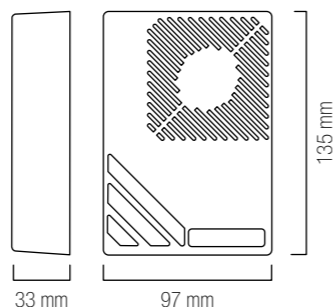

SP 303T

by **SYLCO**
the sound of security
by Venitem Group

Coperchio Esterno External cover ☐ Bianco / White

Una sirena studiata per assicurare una completa protezione dei vostri ambienti. Il suo design discreto e lineare, unito alle alte performance, la rendono un affidabile elemento di sicurezza.

SP 303T is a siren studied to ensure complete protection. Its smart linear design and high performances make it an excellent element of security.

Alimentazione / Power supply	13.8 Vdc
Autoalimentata / Self-supplied:	MIN 20 mA MAX 110 mA
Potenza sonora in allarme (dB) (A) a 1 m Sound level during alarm (dB) (A) at 1 m	110 dB MAX
Suoni allarme / Alarm sounds	4
Sistema antiapertura e antirimozione a doppio tamper Anti-opening and anti-removal double-tamper system	•
Grado di sicurezza / Security level	2
Classe ambientale / Environmental class	II
Grado protezione / Protection level	IP31
Temperatura di funzionamento / Operating temperature: -25°C ÷ +50°C	•
Resistenza all'impatto / Impact resistance	IK 06
Conformità alla Normativa EN 50131-4 Complying with EN 50131-4 Standard	•
Marchio / Marks: INCERT	•
Peso (gr.) / Weight (gr.)	148
Pezzi a confezione / Pieces per pack	30