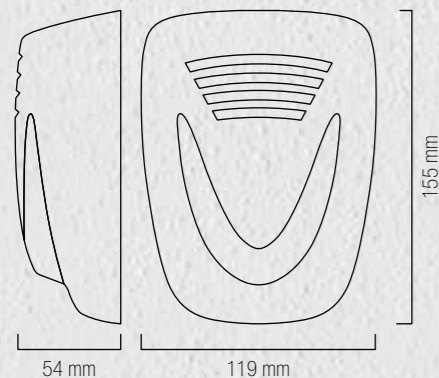

MINI MURANO

Mini Murano è la sirena da interno dal design originale creata per fungere da complemento di arredo oltre che da infallibile strumento di sicurezza.

Mini Murano indoor sounder's original design makes it the perfect furniture complement as well as an excellent security device.

DI SERIE STANDARD FEATURES

Suono di ALTA POTENZA regolabile / HIGH-POWER adjustable sound

Suoni programmabili per allarme ed evacuazione / Programmable sounds for alarm and evacuation

LED BLU per segnalazione ON/OFF impianto e funzione di LUCE DI CORTESIA
BLUE LED for system ON/OFF signaling and COURTESY-LIGHT function