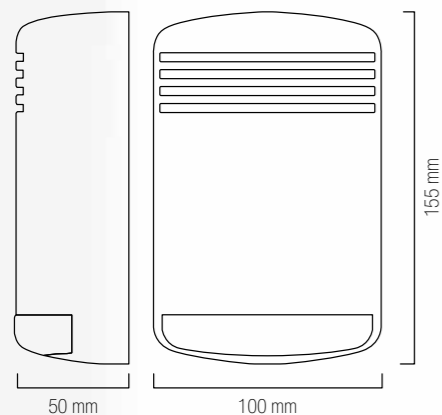

MINI HOLA

Design ricercato e tecnologia innovativa per la protezione dei propri spazi. Mini Hola è una sirena d'allarme "intelligente" che consente un'immediata localizzazione dell'allarme e una protezione totale.

Refined design and innovative technology to protect your spaces. Mini Hola is a smart sounder allowing immediate localization of the alarm and total protection.

DI SERIE STANDARD FEATURES

Suono di ALTA POTENZA regolabile
HIGH-POWER adjustable sound

8 suoni programmabili per allarme ed evacuazione
8 programmable sounds for alarm and evacuation

LED BLU per segnalazione ON/OFF impianto e
funzione di LUCE DI CORTESIA
BLUE LED for system ON/OFF signaling and COURTESY-LIGHT
function