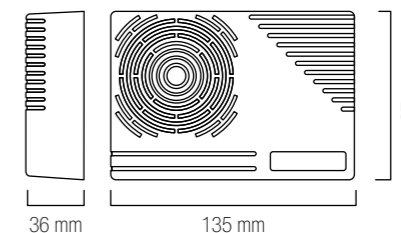

SP 203T

by **SYLCO**
the sound of security
by Venitem Group

Coperchio Esterno External cover ☐ Bianco / White

SP 203T è una sirena d'allarme da interno caratterizzata da un design essenziale e un'estrema efficienza tecnica, che la rendono un prodotto di sicurezza valido e versatile; un'ottima alternativa per chi abbia l'esigenza di un prodotto adatto al montaggio orizzontale.

SP 203T is an indoor alarm siren characterized by an essential design and an efficient technology that makes it a very valid and versatile siren: the perfect solution in case of horizontal installations.

Alimentazione / Power supply	13.8 Vdc
Autoalimentata / Self-supplied:	MIN 20 mA MAX 110 mA
Potenza sonora in allarme (dB) (A) a 1 m Sound level during alarm (dB) (A) at 1 m	110 dB MAX
Suoni allarme / Alarm sounds	4
Sistema antiapertura e antirimozione a doppio tamper Anti-opening and anti-removal double-tamper system	•
Grado di sicurezza / Security level	2
Classe ambientale / Environmental class	II
Grado protezione / Protection level	IP31
Temperatura di funzionamento / Operating temperature: -25°C ÷ +50°C	•
Resistenza all'impatto / Impact resistance	IK 06
Conformità alla Normativa EN 50131-4 Complying with EN 50131-4 Standard	•
Marchio / Marks: INCERT	•
Peso (gr.) / Weight (gr.)	152
Pezzi a confezione / Pieces per pack	30