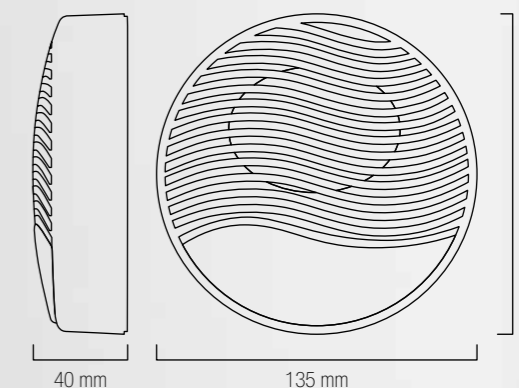

COLORI COLOURS

1. Coperchio Esterno
   External cover
2. ☐ Bianco / White
   - ☒ Arancio / Orange
3. Calotte
   Flash covers