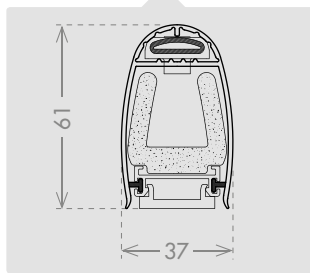

APPLICATIONS

SIZES

TEMPERATURE

DEVICE
IP RATING

LENGTHS AND TRIMMING

TECHNOLOGY

COMPATTA CND RADIO EVO

code: **CECOCNRENO**

COMPATTA CND RADIO EVO GHOST

code: **CECOCNRGNO**