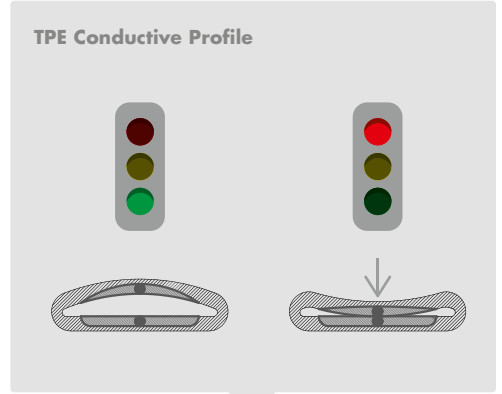

COMPATTA

CND RADIO

Safety contact edges with compact size and with integrated radio transmitter.

 Facile da installare ed accorciabile infinitamente, COMPATTA CND RADIO sfrutta la tecnologia conduttiva in un bordo sensibile piccolo e discreto. Il dispositivo di sicurezza garantisce una risposta rapida agli impatti su tutta la lunghezza della struttura. È disponibile con trasmettitore wireless integrato sia nella versione standard che nella versione con rilevazione a distanza degli ostacoli.

 COMPATTA CND RADIO ist einfach zu installieren, stufenlos ablängbar und nutzt in einer kleinen und diskreten Kontaktleiste die Leitertechnologie. Die Sicherheitseinrichtung garantiert das schnelle Reagieren auf alle Stöße entlang der gesamten Struktur. Sie ist sowohl in der Standardausführung als auch in der Ausführung mit Hinderniserfassung vor Berührung mit integriertem Funksender erhältlich.

**TOTAL
SAFETY**

Safety guaranteed on all border's length, including endcaps.

 Fácil de instalar y recortable ilimitadamente, COMPATTA CND RADIO incorpora tecnología conductora en un borde sensible pequeño y discreto. El dispositivo de seguridad garantiza una respuesta rápida a los choques a todo lo largo de la estructura. Está disponible con transmisor inalámbrico integrado, tanto en la versión standard como en la versión que detecta al obstáculo sin contacto.

APPLICATIONS

SIZES

TEMPERATURE

DEVICE
IP RATING

LENGTHS AND TRIMMING

TECHNOLOGY

COMPATTA CND RADIO EVO

code: **CECOCNRENO**