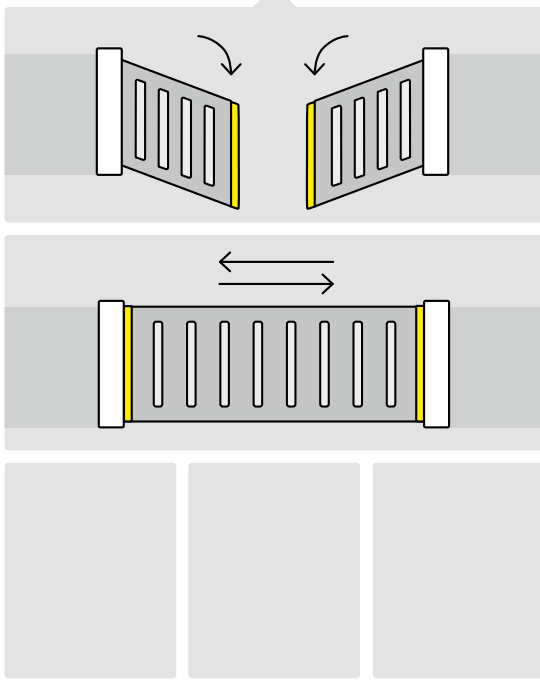

APPLICATIONS