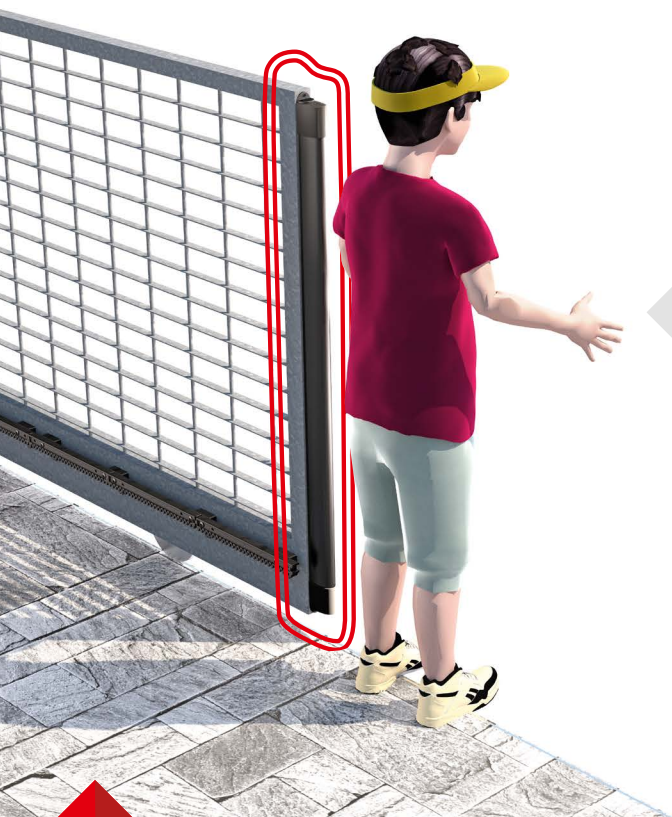

Facile à installer et raccourcissable infiniment, COMPATTA CND RADIO exploite la technologie conductive dans un format de bord sensible petit et discret. Le dispositif de sécurité assure une réponse rapide aux impacts sur toute la longueur de sa structure. Elle est disponible avec émetteur sans fil intégré soit dans sa version standard, soit dans sa version avec détection de l'obstacle.

COMPATTA CND RADIO ist einfach zu installieren, stufenlos ablängbar und nutzt in einer kleinen und diskreten Kontaktleiste die Leitertechnologie. Die Sicherheitseinrichtung garantiert das schnelle Reagieren auf alle Stöße entlang der gesamten Struktur. Sie ist sowohl in der Standardausführung als auch in der Ausführung mit Hinderniserfassung vor Berührung mit integriertem Funksender erhältlich.

**TOTAL
SAFETY**

Safety guaranteed on all border's length, including endcaps.

Fácil de instalar y recortable ilimitadamente, COMPATTA CND RADIO incorpora tecnología conductora en un borde sensible pequeño y discreto. El dispositivo de seguridad garantiza una respuesta rápida a los choques a todo lo largo de la estructura. Está disponible con transmisor inalámbrico integrado, tanto en la versión standard como en la versión que detecta al obstáculo sin contacto.