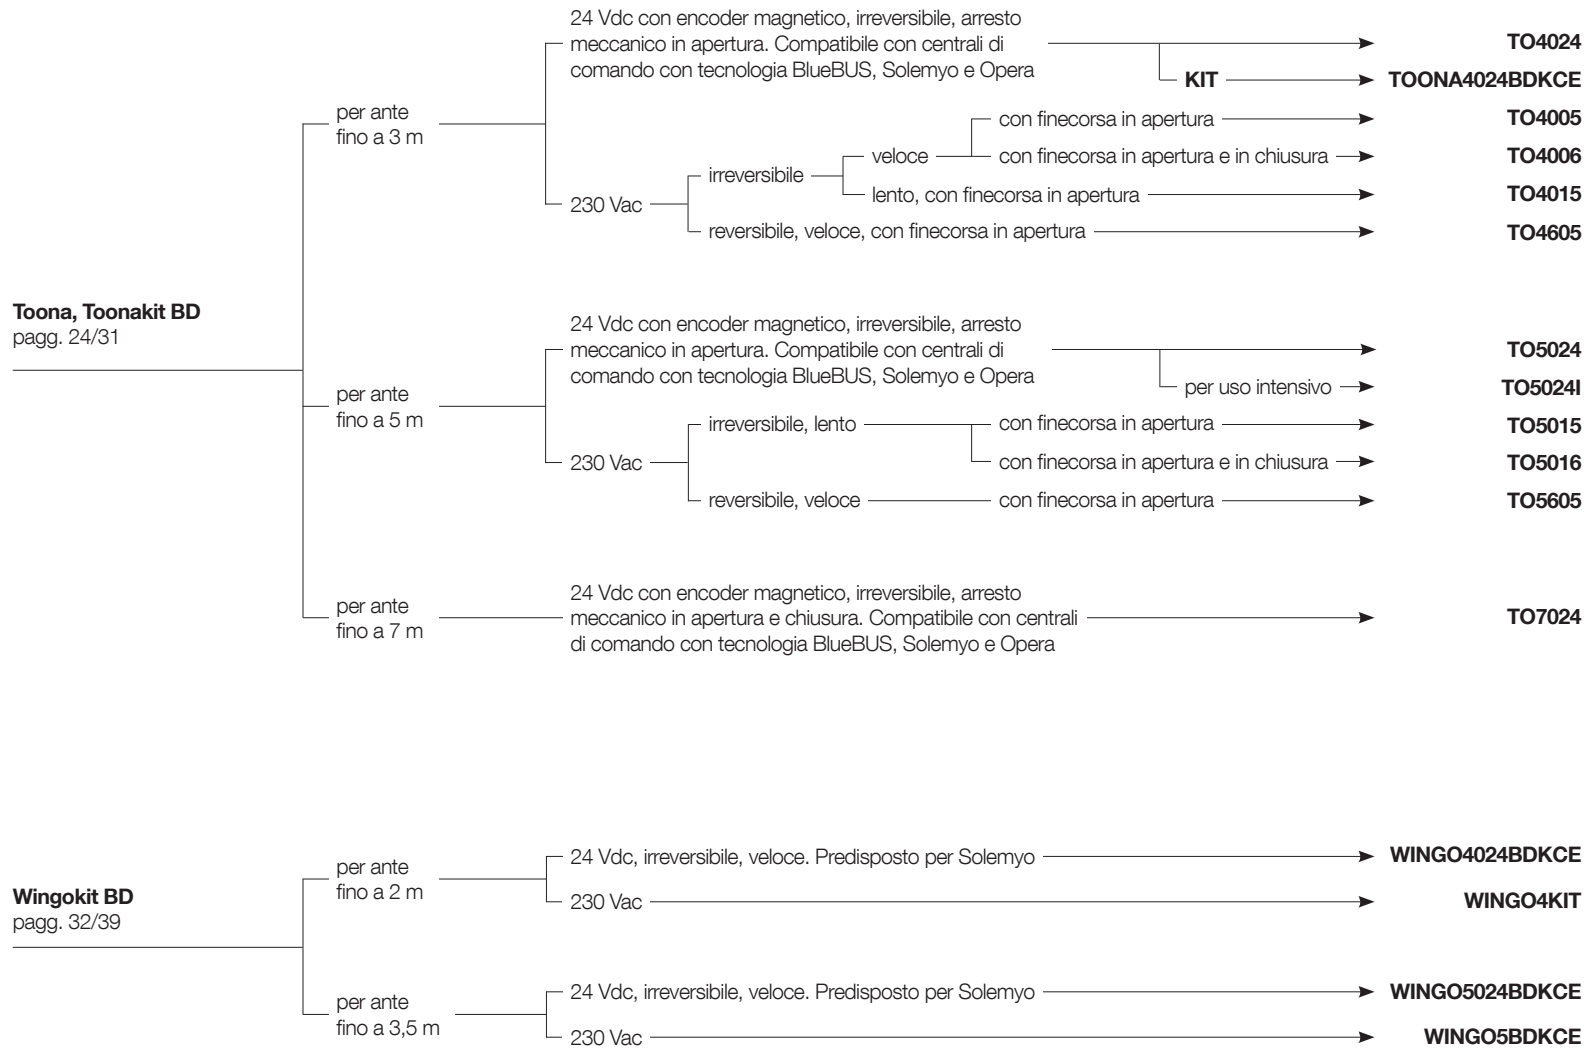

Guida alla scelta

A montaggio esterno, disponibile anche in kit con tecnologia bidirezionale

A montaggio integrabile su colonna

Per ante fino a 100 kg e lunghezza fino a 1,8 m. Motoriduttore elettromeccanico irreversibile 24 Vdc. Centrale di comando dedicata con tecnologia BlueBus, Solemyo e Opera.

Oltre

pagg. 40/41

OLTRE 1824

A montaggio esterno, a braccio articolato, consigliato per colonne di piccole dimensioni, in kit con tecnologia bidirezionale

Per ante fino a 1,8 m, 24 Vdc, irreversibile, con centrale di comando integrata dotata di BlueBUS, predisposto per Solemyo e Opera. Finecorsa meccanico in chiusura.