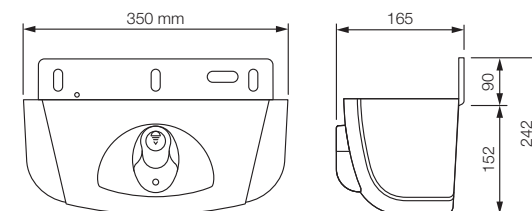

Codice	HY7100	HY7124
<b>DATI ELETTRICI</b>		
Alimentazione (Vac 50 Hz)*	230	-
Alimentazione (Vdc)	-	24
Assorbimento (A)	1,2	5
Potenza (W)	250	120
<b>DATI PRESTAZIONALI</b>		
Velocità (rpm)	1,7	2
Coppia (Nm)	400	250
Ciclo di lavoro (%)	30	80
<b>DATI DIMENSIONALI E GENERICI</b>		
Grado di protezione (IP)	20	
Temp. di funzionamento (°C Min/Max)	-20 ÷ +50	
Dimensioni (mm)	350x165x242 h	
Peso (kg)	13	

## DIMENSIONI