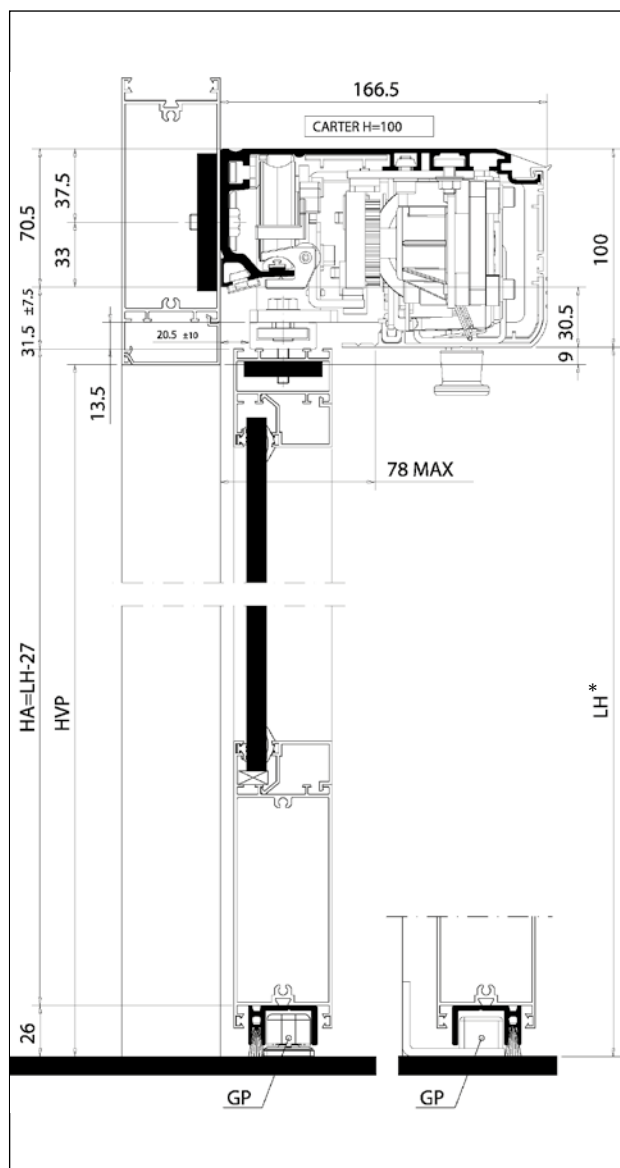

A1400 AIR

DIMENSIONAMENTO IN ALTEZZA PER ATTACCO ANTA INTELAIATA. VERSIONE H100

Nota: Quote in mm
 (*) consigliato max 2500 mm.

DIMENSIONAMENTO IN ALTEZZA PER ATTACCO ANTA INTELAIATA. VERSIONE H140

Nota: Quote in mm
 (*) consigliato max 2500 mm.

A1400 AIR

DIMENSIONAMENTO IN ALTEZZA PER ATTACCO ANTA IN CRISTALLO

Note: Quote in mm

A1400 AIR T

2 ANTE SCORREVOLI TELESCOPICHE CON FISSO LATERALE (TK20)

Nota: Quote in mm

2 ANTE SCORREVOLI TELESCOPICHE

Nota: Quote in mm