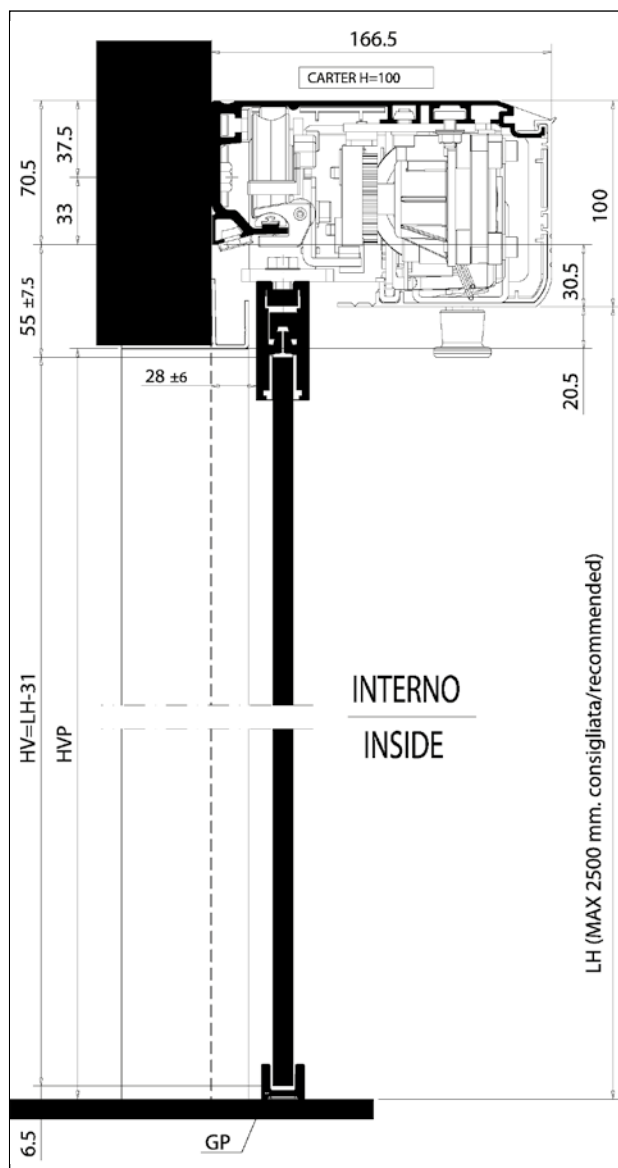

A1400 AIR

DIMENSIONAMENTO IN ALTEZZA PER ATTACCO ANTA INTELAIATA. VERSIONE H100

Nota: Quote in mm
 (*) consigliato max 2500 mm.

DIMENSIONAMENTO IN ALTEZZA PER ATTACCO ANTA INTELAIATA. VERSIONE H140

Nota: Quote in mm
 (*) consigliato max 2500 mm.

A1400 AIR

DIMENSIONAMENTO IN ALTEZZA PER ATTACCO ANTA IN CRISTALLO

Note: Quote in mm

A1400 AIR T

2 ANTE SCORREVOLI TELESCOPICHE CON FISSO LATERALE (TK20)

Nota: Quote in mm

2 ANTE SCORREVOLI TELESCOPICHE

Nota: Quote in mm