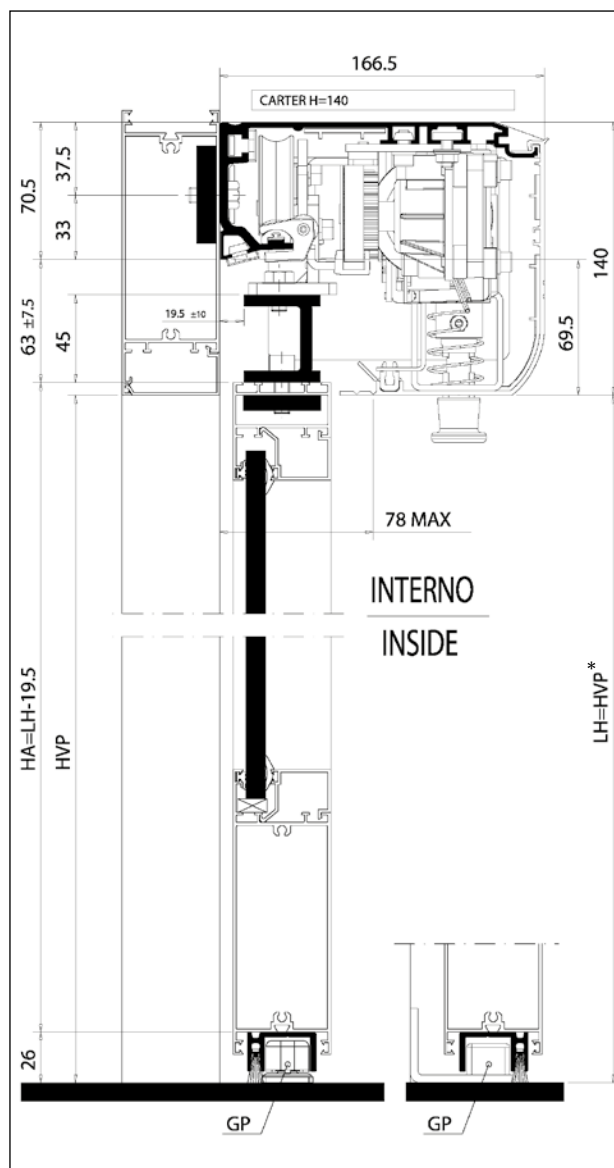

A1400 AIR

DIMENSIONAMENTO IN ALTEZZA PER ATTACCO ANTA INTELAIATA. VERSIONE H100

Nota: Quote in mm
 (*) consigliato max 2500 mm.

DIMENSIONAMENTO IN ALTEZZA PER ATTACCO ANTA INTELAIATA. VERSIONE H140

Nota: Quote in mm
 (*) consigliato max 2500 mm.

A1400 AIR

DIMENSIONAMENTO IN ALTEZZA PER ATTACCO ANTA IN CRISTALLO

Note: Quote in mm

A1400 AIR T

2 ANTE SCORREVOLI TELESCOPICHE CON FISSO LATERALE (TK20)

Nota: Quote in mm

2 ANTE SCORREVOLI TELESCOPICHE

Nota: Quote in mm