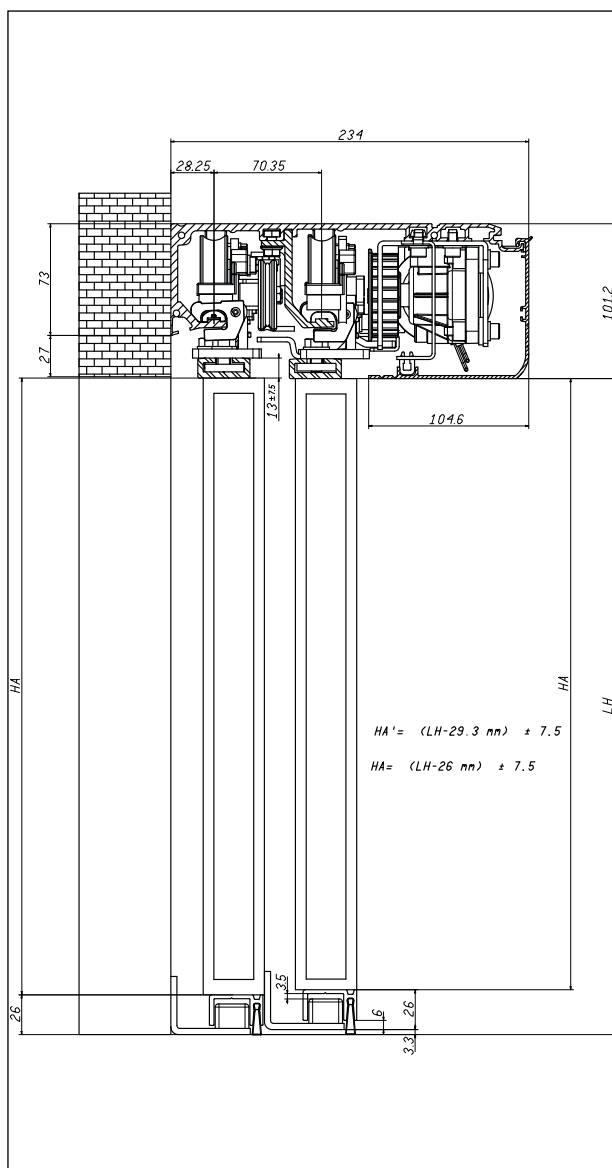

A1400 AIR

DIMENSIONAMENTO IN ALTEZZA PER ATTACCO ANTA INTELAIATA. VERSIONE H100

Nota: Quote in mm
 (*) consigliato max 2500 mm.

DIMENSIONAMENTO IN ALTEZZA PER ATTACCO ANTA INTELAIATA. VERSIONE H140

Nota: Quote in mm
 (*) consigliato max 2500 mm.

A1400 AIR

DIMENSIONAMENTO IN ALTEZZA PER ATTACCO ANTA IN CRISTALLO

Note: Quote in mm

A1400 AIR T

2 ANTE SCORREVOLI TELESCOPICHE CON FISSO LATERALE (TK20)

Nota: Quote in mm

2 ANTE SCORREVOLI TELESCOPICHE

Nota: Quote in mm