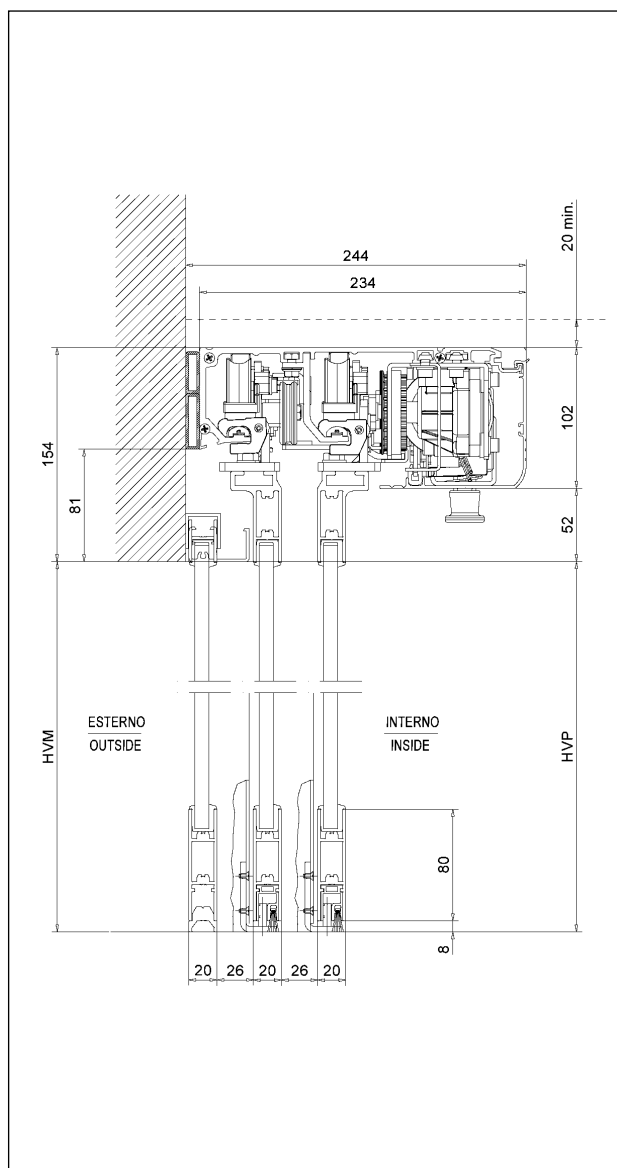

A1400 AIR

DIMENSIONAMENTO IN ALTEZZA PER ATTACCO ANTA INTELAIATA. VERSIONE H100

Nota: Quote in mm
 (*) consigliato max 2500 mm.

DIMENSIONAMENTO IN ALTEZZA PER ATTACCO ANTA INTELAIATA. VERSIONE H140

Nota: Quote in mm
 (*) consigliato max 2500 mm.

A1400 AIR

DIMENSIONAMENTO IN ALTEZZA PER ATTACCO ANTA IN CRISTALLO

Note: Quote in mm

A1400 AIR T

2 ANTE SCORREVOLI TELESCOPICHE CON FISSO LATERALE (TK20)

Nota: Quote in mm

2 ANTE SCORREVOLI TELESCOPICHE

Nota: Quote in mm