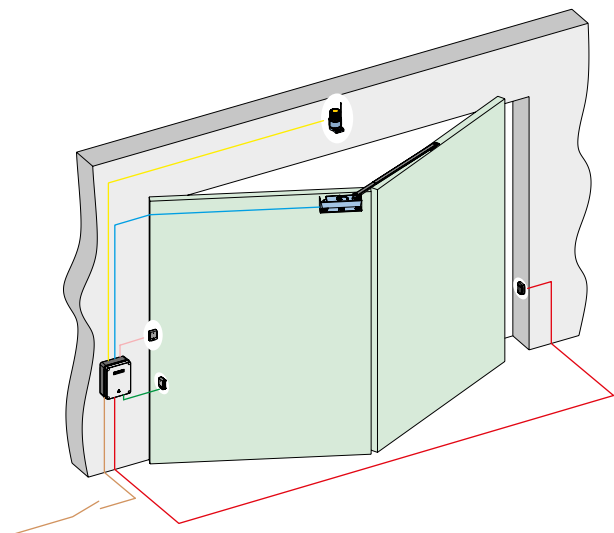

Trigon K

G-WAY
BUS

ENV
BREVETTATO

ATTUATORE PER PORTONI A LIBRO

- Ante fino a 3 metri.
- Sistema G-WAY con scheda Brain 17
- Sblocco con chiave personalizzata
- Cinematismo interno composto da corona in bronzo e vite senza fine in acciaio.

Codice	Nome	Versione	Tensione	Portone max. (bxh)
6170152	Trigon K	Irreversibile	230V	3 x 5 m.

DIMENSIONI OPERATORE

Caratteristiche Tecniche	Trigon K
Alimentazione (V)	230
Potenza (W)	280
Corrente (A)	1.2
Termoprotezione (°C)	140
Condensatore (µF)	8
Velocità angolare (°/sec.)	8
Frequenza d'utilizzo a 20°C	S3 - 30%
Coppia nominale all'albero (Nm)	250
Temp. di funzionamento (°C)	-20 +55
Peso del motoriduttore (kg)	11.5
Grado di protezione	IP44

SCHEMA DI CABLAGGIO ELETTRICO

- Linea3x1,5 mm²
- Motore*4x1,5 mm²
- Lampeggiante2x1,5 mm²
- Selettore.2x0,5 mm²
- Fotocellula TX2x0,5 mm²
- Fotocellula RX4x0,5 mm²

* Per motori 24Vdc usare filo da 2x2,5 mm² - distanza massima motore dalla centrale 10 m