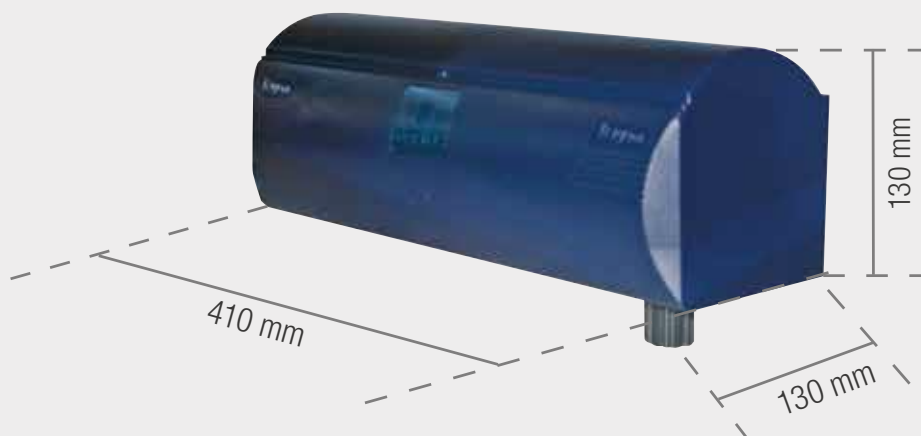

Trigon K

G-WAY
BUS

ENV
BREVETTATO

ATTUATORE PER PORTONI A LIBRO

- Ante fino a 3 metri.
- Sistema G-WAY con scheda Brain 17
- Sblocco con chiave personalizzata
- Cinematismo interno composto da corona in bronzo e vite senza fine in acciaio.

Codice	Nome	Versione	Tensione	Portone max. (bxh)
6170152	Trigon K	Irreversibile	230V	3 x 5 m.

DIMENSIONI OPERATORE

Caratteristiche Tecniche	Trigon K
Alimentazione (V)	230
Potenza (W)	280
Corrente (A)	1.2
Termoprotezione (°C)	140
Condensatore (µF)	8
Velocità angolare (°/sec.)	8
Frequenza d'utilizzo a 20°C	S3 - 30%
Coppia nominale all'albero (Nm)	250
Temp. di funzionamento (°C)	-20 +55
Peso del motoriduttore (kg)	11.5
Grado di protezione	IP44