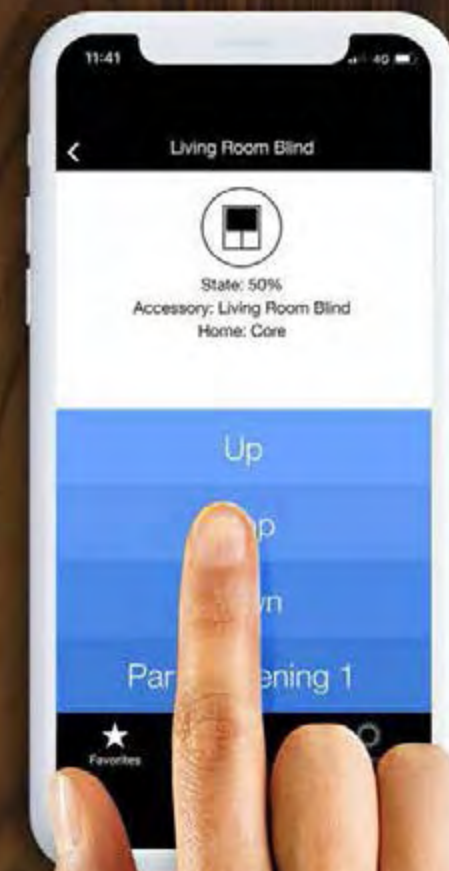

# Vuoi gestire tutta la casa ovunque tu sia?

Meno pensieri e più sicurezza con la MyNice Welcome App, l'applicazione per gestire la tua casa da smartphone e che, con l'arrivo dell'ecosistema **Yubii**, ti permetterà di avere ancora più controllo sulle tue nuove automazioni.

#### Pensato per

I sistemi per la tua smart home come: tende e tapparelle, porte da garage, cancelli, barriere stradali e illuminazione.

## Non c'è problema.

Grazie alla MyNice Welcome App potrai gestire tutte le automazioni della tua casa senza essere in casa.

#### Ti semplifica la vita perché

- ✔ Puoi avere tutte le automazioni di casa a portata di mano.
- ✔ Puoi sapere se cancelli, garage, tende e tapparelle sono aperti o chiusi tramite icone intuitive.
- ✔ Puoi far interagire le automazioni tra di loro e creare scenari come ad esempio chiudere tutte le tapparelle e spegnere le luci con un solo comando quando esci di casa.