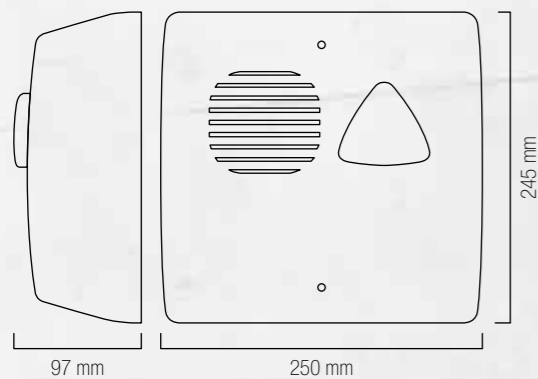

TRIADE F24

Una sirena solida e funzionale, una tecnologia autentica e consolidata, Triade F24 è costruita a norma di legge capace di soddisfare qualsiasi necessità prestazionale.

A robust and performing sounder, a safe and consolidated technology. Triade F24 is built in respect of the most updated standard thus being able to satisfy any technical needs.

Coperchio interno in metallo speciale
Internal cover in special metal

Coperchio esterno in ABS V0 verniciato
External cover in painted V0 ABS

Circuiti tropicalizzati in resina ad immersione
Circuits protected by resin immersion

Verniciatura micalizzata
Mica painting process

Certificata secondo regolamento Europeo n° 305/2011/EU
(Construction Products Regulation - CPR) e la Norma EN 54-3
Certified according to European regulation n° 305/2011/UE
(Construction Products Regulation - CPR) and EN 54-3 Standard

COLORI COLOURS

1. Coperchio Esterno
   External cover ● Rosso brillante / Shiny red
2. Calotte
   Flash covers ● Rosso / Red
3. Fumè / Smoke grey

PERSONALIZZAZIONI CUSTOMIZATIONS

Adesivo resinato "ALLARME INCENDIO" - non incluso
"FIRE ALARM" embossed sticker - not included

INFORMAZIONI TECNICHE TECHNICAL INFORMATION

Tensione nominale di alimentazione (Vn) Power supply (Vn)	24 Vdc (da 22 Vdc a 28 Vdc) 24 Vdc (from 22 Vdc to 28 Vdc)
Batteria in tampone Buffer battery	12 V - 2.2 Ah Pb
Corrente di ricarica MAX MAX recharge current	0.5A
Potenza sonora MAX MAX sound level	103 dB (A) a 1 m 103 dB (A) at 1 m
Frequenza Frequency	1000 Hz /1700 Hz
Anomalia Anomaly	LED rosso e uscita anomalia Red LED and anomaly output
Grado di protezione Protection level	IP 33C
Temperatura di funzionamento Operating temperature	Da -25 °C a +70°C From -25 °C to +70°C
Tipo B B type	Per ambienti esterni Outdoor sounder
Peso Weight	2153 gr.