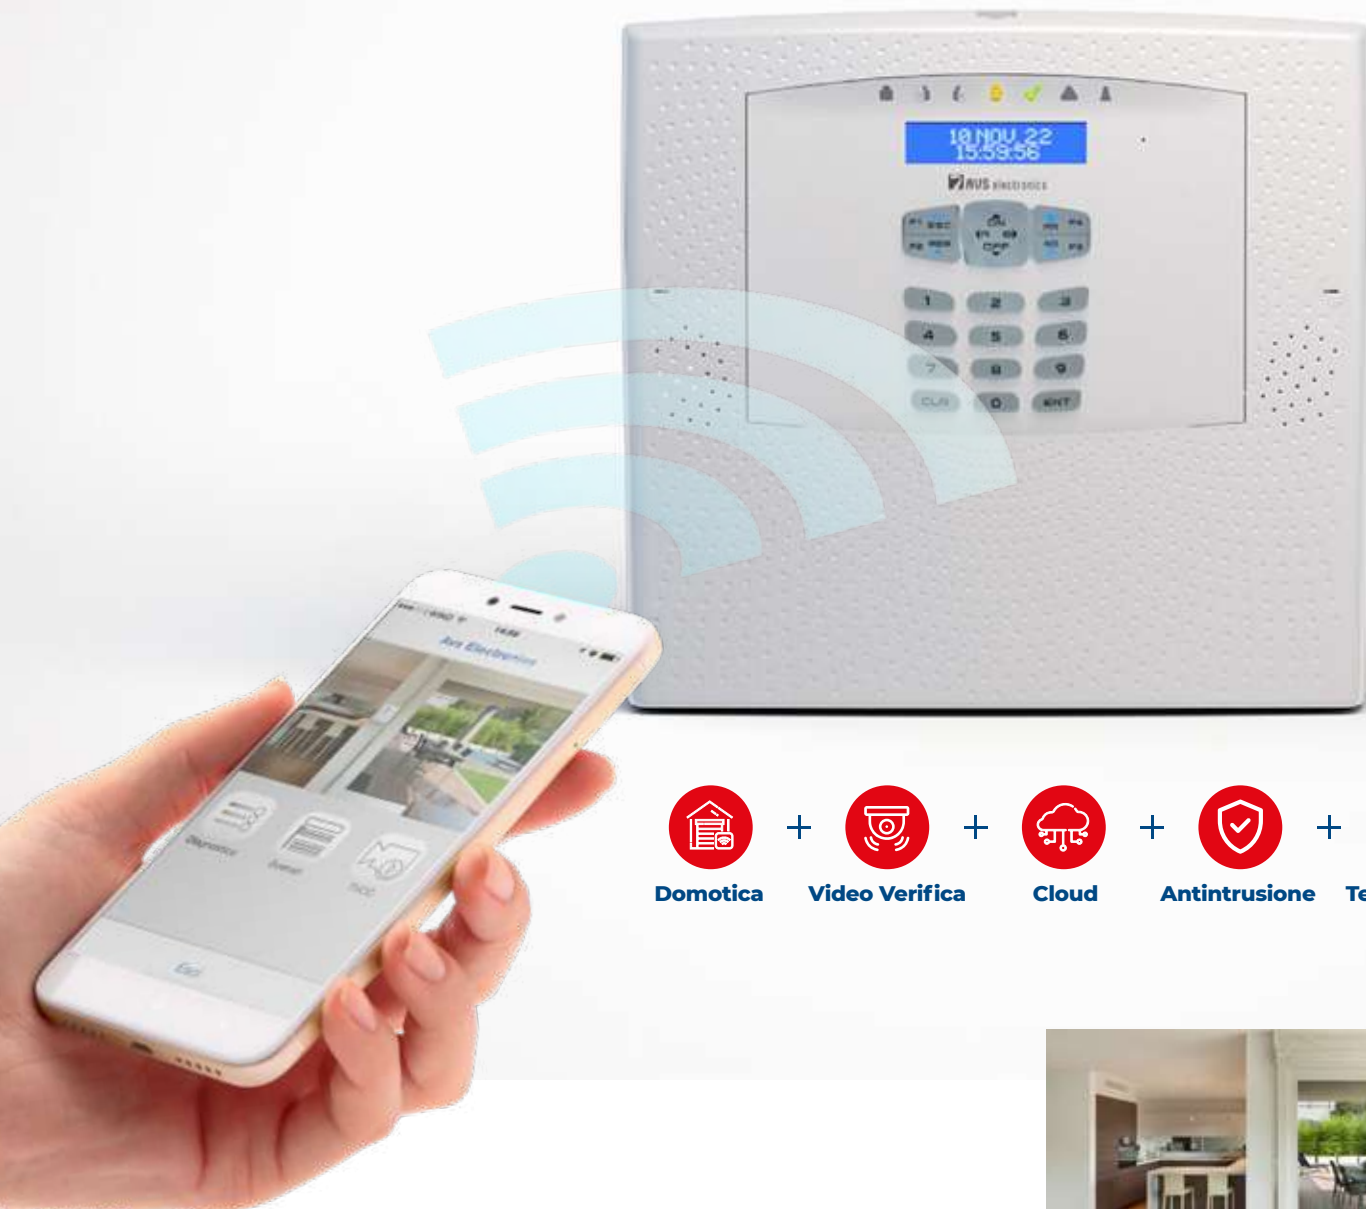

L'estensione di garanzia di 5 anni per le centrali RAPTOR (esclusa la gamma LC) deve essere attivata dall'installatore, registrando il codice a barre presente sul sigillo della scheda, attraverso l'APP MY AVS MANAGER.

Raptor: il sistema Radio evoluto, flessibile e facile da installare.

Raptor è la gamma di centrali radio bidirezionali, modulare e flessibile che si adatta a qualsiasi situazione installativa, dal piccolo al medio impianto. Studiata per essere una centrale semplice e molto performante, Raptor, grazie alle programmazioni di base, è Plug & Play. E' sufficiente acquisire i sensori, i telecomandi, installare una SIM Card e Raptor è pronta all'uso.

La centrale, certificata IMQ, completamente progettata e prodotta in Italia, di elegante design, garantisce, in qualsiasi momento, una sicura protezione della tua casa e della tua attività, grazie all'ampia gamma di dispositivi via radio da interno e da esterno disponibili. Con il modulo di comunicazione GSM già integrato o IP (opzionale), Raptor consente all'utente la totale gestione da remoto con l'App MyAVSAlarm. Una guida vocale consente inoltre di inviare dei precisi messaggi di allarme, guasto o di stato del sistema.

- 
Domotica
- +
- 
Video Verifica
- +
- 
Cloud
- +
- 
Antintrusione
- +
- 
Televigilanza

MY AVS ALARM: L'APP studiata per l'UTENTE FINALE per controllare, in modo facile e intuitivo, il tuo sistema d'allarme, ovunque ti trovi e in qualsiasi momento lo desideri