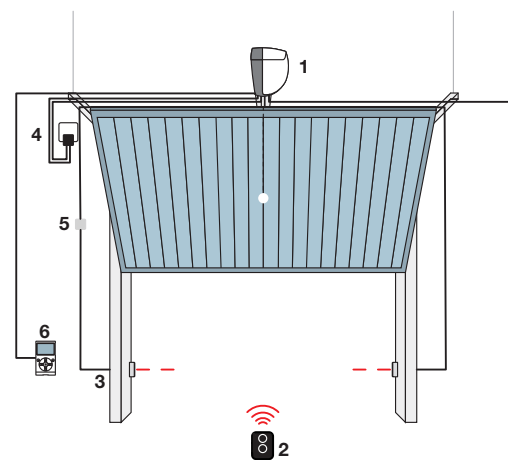

## Per porte da garage e industriali

Sezionale

Basculante non debordante

Basculante debordante

SPINBUS

1. Motore 2. Trasmettitore 3. Fotocellule 4. Luce lampeggiante 5. Selettore a chiave o digitale  
 6. Sensore per bordo sensibile 7. Pannello solare SYP 8. Box batteria PSY24 9. Display multifunzione O-View  
 ● Accessori disponibili anche nella versione wireless **Solemyo Air Net System**  
 ● Accessori alimentazione solare **Solemyo**

Sezionale

Basculante non debordante

Basculante debordante

SPINBUSKIT 20/22/23 BD

1. Motore 2. Trasmettitore 3. Fotocellule 4. Luce lampeggiante 5. Selettore a chiave o digitale  
 6. Sensore per bordo sensibile 7. Pannello solare SYP 8. Box batteria PSY24 9. Display multifunzione O-View  
 ● Accessori disponibili anche nella versione wireless **Solemyo Air Net System**  
 ● Accessori alimentazione solare **Solemyo**

Sezionale

Basculante non debordante

Basculante debordante

**SPINKIT**

1. Motore 2. Trasmettitore 3. Fotocellule 4. Luce lampeggiante 5. Selettore a chiave o digitale  
6. Display multifunzione O-View

Basculante non debordante