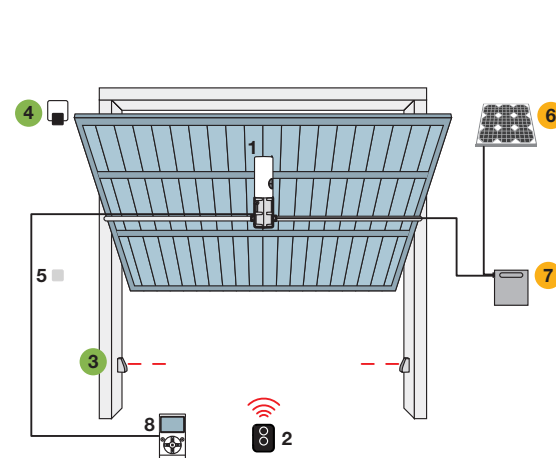

Sezionale

Basculante non debordante

Basculante debordante

SPINBUSKIT 20/22/23 BD

1. Motore 2. Trasmettitore 3. Fotocellule 4. Luce lampeggiante 5. Selettore a chiave o digitale  
 6. Sensore per bordo sensibile 7. Pannello solare SYP 8. Box batteria PSY24 9. Display multifunzione O-View  
 ● Accessori disponibili anche nella versione wireless **Solemyo Air Net System**  
 ● Accessori alimentazione solare **Solemyo**

Sezionale

Basculante non debordante

Basculante debordante

**SPINKIT**

1. Motore 2. Trasmettitore 3. Fotocellule 4. Luce lampeggiante 5. Selettore a chiave o digitale  
6. Display multifunzione O-View

Basculante non debordante

Basculante debordante

**TEN**

1. Motore 2. Trasmettitore 3. Fotocellule 4. Luce lampeggiante 5. Selettore a chiave o digitale  
6. Pannello solare SYP 7. Box batteria PSY24 8. Display multifunzione O-View  
● Accessori disponibili anche nella versione wireless **Solemyo Air Net System**  
● Accessori alimentazione solare **Solemyo**

Sezionale

SUMO

1. Motore 2. Trasmettitore 3. Fotocellule a colonna 4. Fotocellule 5. Luce lampeggiante  
6. Centrale di comando 7. Selettore a chiave o digitale

Porte scorrevoli a due ante