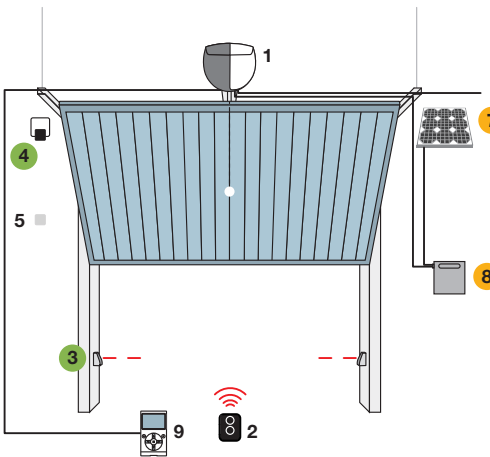

## Per porte da garage e industriali

Sezionale

Basculante non debordante

Basculante debordante

SPINBUS

1. Motore 2. Trasmettitore 3. Fotocellule 4. Luce lampeggiante 5. Selettore a chiave o digitale  
 6. Sensore per bordo sensibile 7. Pannello solare SYP 8. Box batteria PSY24 9. Display multifunzione O-View  
 ● Accessori disponibili anche nella versione wireless **Solemyo Air Net System**  
 ● Accessori alimentazione solare **Solemyo**

Sezionale

Basculante non debordante

Basculante debordante

SPINBUSKIT 20/22/23 BD

1. Motore 2. Trasmettitore 3. Fotocellule 4. Luce lampeggiante 5. Selettore a chiave o digitale  
 6. Sensore per bordo sensibile 7. Pannello solare SYP 8. Box batteria PSY24 9. Display multifunzione O-View  
 ● Accessori disponibili anche nella versione wireless **Solemyo Air Net System**  
 ● Accessori alimentazione solare **Solemyo**

Sezionale

Basculante non debordante

Basculante debordante

**SPINKIT**

1. Motore 2. Trasmettitore 3. Fotocellule 4. Luce lampeggiante 5. Selettore a chiave o digitale  
6. Display multifunzione O-View

Basculante non debordante