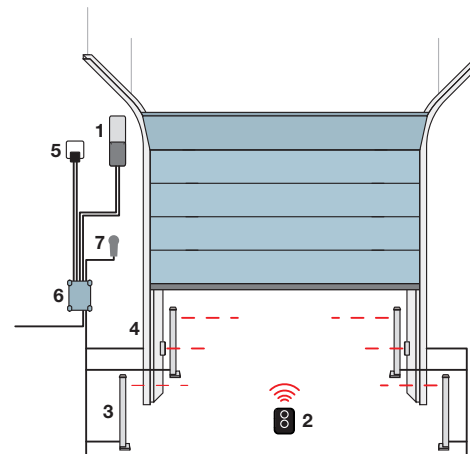

Basculante non debordante

TENKIT

1. Motore 2. Trasmettitore 3. Fotocellule 4. Luce lampeggiante 5. Selettore a chiave o digitale  
6. Display multifunzione O-View

Basculante debordante

Sezionale

SOON

1. Motore 2. Trasmettitore 3. Fotocellule a colonna 4. Fotocellule 5. Luce lampeggiante 6. Selettore a chiave o digitale 7. Sensore per bordo sensibile  
8. Pannello solare SYP 9. Box batteria PSY24 10. Display multifunzione O-View  
● Accessori disponibili anche nella versione wireless **Solemyo Air Net System**  
● Accessori alimentazione solare **Solemyo**

Sezionale

SUMO

1. Motore 2. Trasmettitore 3. Fotocellule a colonna 4. Fotocellule 5. Luce lampeggiante  
6. Centrale di comando 7. Selettore a chiave o digitale

Porte scorrevoli a due ante