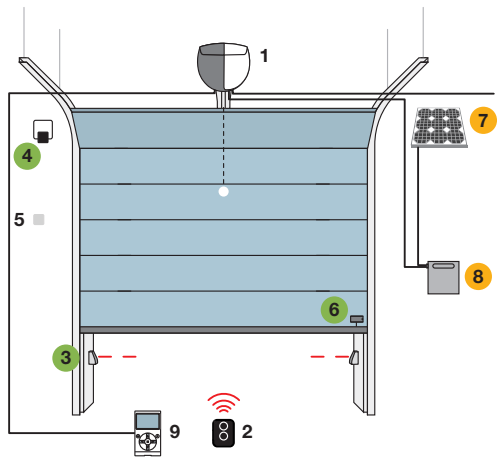

## Per porte da garage e industriali

Sezionale

Basculante non debordante

Basculante debordante

SPINBUS

1. Motore 2. Trasmettitore 3. Fotocellule 4. Luce lampeggiante 5. Selettore a chiave o digitale  
 6. Sensore per bordo sensibile 7. Pannello solare SYP 8. Box batteria PSY24 9. Display multifunzione O-View  
 ● Accessori disponibili anche nella versione wireless **Solemyo Air Net System**  
 ● Accessori alimentazione solare **Solemyo**

Sezionale

Basculante non debordante

Basculante debordante

SPINBUSKIT 20/22/23 BD

1. Motore 2. Trasmettitore 3. Fotocellule 4. Luce lampeggiante 5. Selettore a chiave o digitale  
 6. Sensore per bordo sensibile 7. Pannello solare SYP 8. Box batteria PSY24 9. Display multifunzione O-View  
 ● Accessori disponibili anche nella versione wireless **Solemyo Air Net System**  
 ● Accessori alimentazione solare **Solemyo**

Sezionale

Basculante non debordante

Basculante debordante

**SPINKIT**

1. Motore 2. Trasmettitore 3. Fotocellule 4. Luce lampeggiante 5. Selettore a chiave o digitale  
6. Display multifunzione O-View

Basculante non debordante