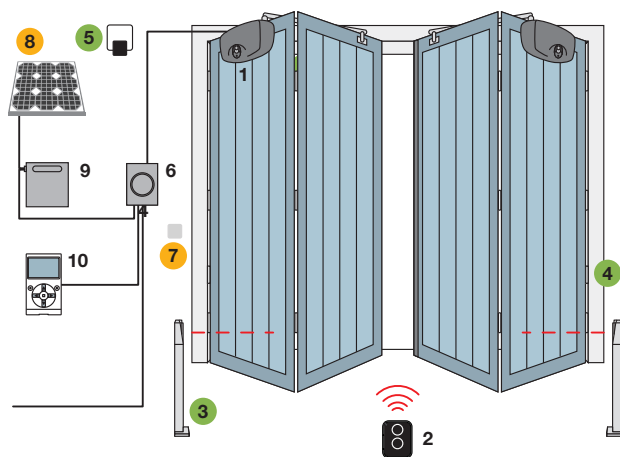

Basculante non debordante

TENKIT

1. Motore 2. Trasmettitore 3. Fotocellule 4. Luce lampeggiante 5. Selettore a chiave o digitale  
6. Display multifunzione O-View

Basculante debordante

Sezionale

SOON

1. Motore 2. Trasmettitore 3. Fotocellule a colonna 4. Fotocellule 5. Luce lampeggiante 6. Selettore a chiave o digitale 7. Sensore per bordo sensibile  
8. Pannello solare SYP 9. Box batteria PSY24 10. Display multifunzione O-View  
● Accessori disponibili anche nella versione wireless **Solemyo Air Net System**  
● Accessori alimentazione solare **Solemyo**

Sezionale

SUMO

1. Motore 2. Trasmettitore 3. Fotocellule a colonna 4. Fotocellule 5. Luce lampeggiante  
6. Centrale di comando 7. Selettore a chiave o digitale

Porte scorrevoli a due ante

### Porte a libro a due ante