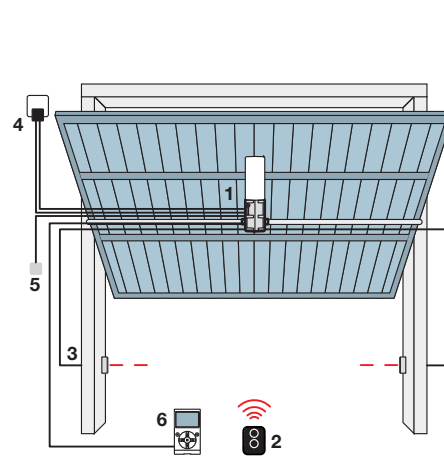

Sezionale

Basculante non debordante

Basculante debordante

**SPINKIT**

1. Motore 2. Trasmettitore 3. Fotocellule 4. Luce lampeggiante 5. Selettore a chiave o digitale  
6. Display multifunzione O-View

Basculante non debordante

Basculante debordante

**TEN**

1. Motore 2. Trasmettitore 3. Fotocellule 4. Luce lampeggiante 5. Selettore a chiave o digitale  
6. Pannello solare SYP 7. Box batteria PSY24 8. Display multifunzione O-View  
● Accessori disponibili anche nella versione wireless **Solemyo Air Net System**  
● Accessori alimentazione solare **Solemyo**

Basculante non debordante

TENKIT

1. Motore 2. Trasmettitore 3. Fotocellule 4. Luce lampeggiante 5. Selettore a chiave o digitale  
6. Display multifunzione O-View

Basculante debordante

Sezionale

SOON

1. Motore 2. Trasmettitore 3. Fotocellule a colonna 4. Fotocellule 5. Luce lampeggiante 6. Selettore a chiave o digitale 7. Sensore per bordo sensibile  
8. Pannello solare SYP 9. Box batteria PSY24 10. Display multifunzione O-View  
● Accessori disponibili anche nella versione wireless **Solemyo Air Net System**  
● Accessori alimentazione solare **Solemyo**

Sezionale

SUMO

1. Motore 2. Trasmettitore 3. Fotocellule a colonna 4. Fotocellule 5. Luce lampeggiante  
6. Centrale di comando 7. Selettore a chiave o digitale

Porte scorrevoli a due ante