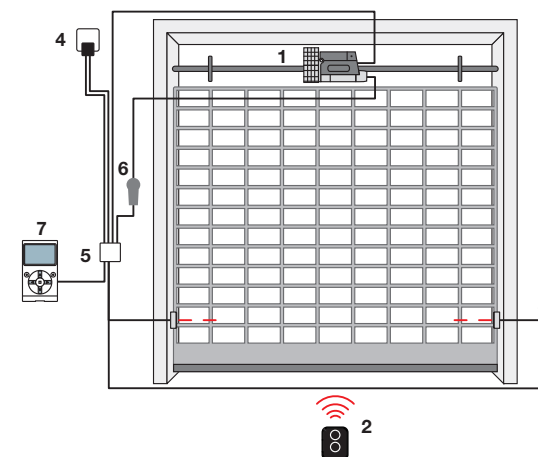

Serrande bilanciate

RONDO

1. Motore 2. Trasmettitore 3. Fotocellule 4. Luce lampeggiante 5. Centrale di comando 6. Selettore a chiave o digitale 7. Display multifunzione O-View