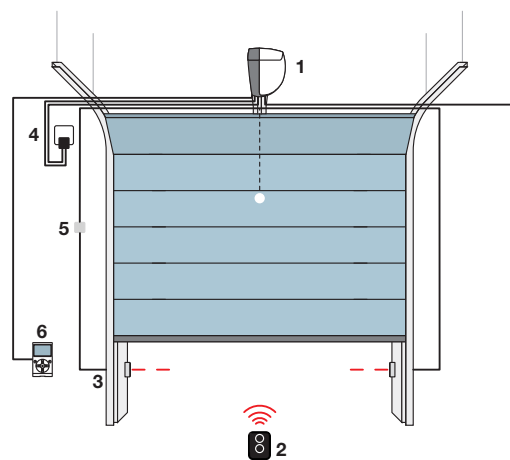

Sezionale

Basculante non debordante

Basculante debordante

SPINBUSKIT 20/22/23 BD

1. Motore 2. Trasmettitore 3. Fotocellule 4. Luce lampeggiante 5. Selettore a chiave o digitale  
 6. Sensore per bordo sensibile 7. Pannello solare SYP 8. Box batteria PSY24 9. Display multifunzione O-View  
 ● Accessori disponibili anche nella versione wireless **Solemyo Air Net System**  
 ● Accessori alimentazione solare **Solemyo**

Sezionale

Basculante non debordante

Basculante debordante

**SPINKIT**

1. Motore 2. Trasmettitore 3. Fotocellule 4. Luce lampeggiante 5. Selettore a chiave o digitale  
6. Display multifunzione O-View

Basculante non debordante