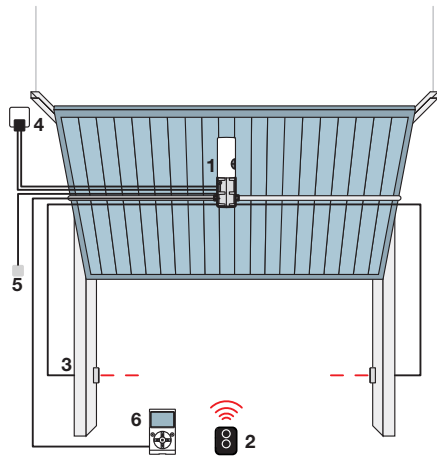

Basculante non debordante