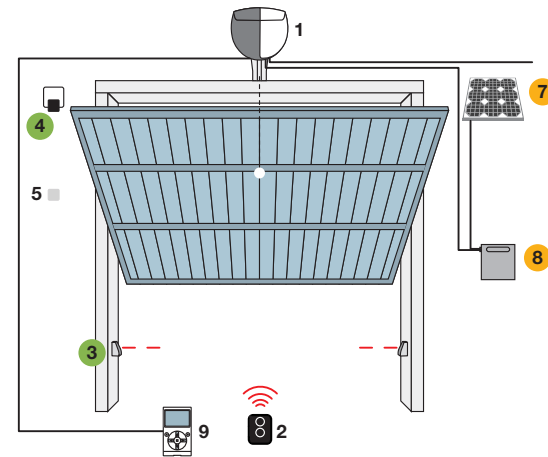

## Per porte da garage e industriali

Sezionale

Basculante non debordante

Basculante debordante

SPINBUS

1. Motore 2. Trasmettitore 3. Fotocellule 4. Luce lampeggiante 5. Selettore a chiave o digitale  
 6. Sensore per bordo sensibile 7. Pannello solare SYP 8. Box batteria PSY24 9. Display multifunzione O-View  
 ● Accessori disponibili anche nella versione wireless **Solemyo Air Net System**  
 ● Accessori alimentazione solare **Solemyo**

Sezionale

Basculante non debordante

Basculante debordante

SPINBUSKIT 20/22/23 BD

1. Motore 2. Trasmettitore 3. Fotocellule 4. Luce lampeggiante 5. Selettore a chiave o digitale  
 6. Sensore per bordo sensibile 7. Pannello solare SYP 8. Box batteria PSY24 9. Display multifunzione O-View  
 ● Accessori disponibili anche nella versione wireless **Solemyo Air Net System**  
 ● Accessori alimentazione solare **Solemyo**

Sezionale

Basculante non debordante

Basculante debordante

**SPINKIT**

1. Motore 2. Trasmettitore 3. Fotocellule 4. Luce lampeggiante 5. Selettore a chiave o digitale  
6. Display multifunzione O-View

Basculante non debordante