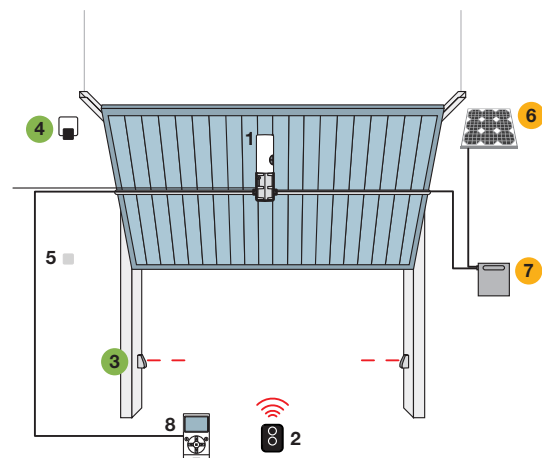

Sezionale

Basculante non debordante

Basculante debordante

SPINBUSKIT 20/22/23 BD

1. Motore 2. Trasmettitore 3. Fotocellule 4. Luce lampeggiante 5. Selettore a chiave o digitale  
 6. Sensore per bordo sensibile 7. Pannello solare SYP 8. Box batteria PSY24 9. Display multifunzione O-View  
 ● Accessori disponibili anche nella versione wireless **Solemyo Air Net System**  
 ● Accessori alimentazione solare **Solemyo**

Sezionale

Basculante non debordante

Basculante debordante

**SPINKIT**

1. Motore 2. Trasmettitore 3. Fotocellule 4. Luce lampeggiante 5. Selettore a chiave o digitale  
6. Display multifunzione O-View

Basculante non debordante

Basculante debordante

**TEN**

1. Motore 2. Trasmettitore 3. Fotocellule 4. Luce lampeggiante 5. Selettore a chiave o digitale  
6. Pannello solare SYP 7. Box batteria PSY24 8. Display multifunzione O-View  
● Accessori disponibili anche nella versione wireless **Solemyo Air Net System**  
● Accessori alimentazione solare **Solemyo**

Basculante non debordante

TENKIT

1. Motore 2. Trasmettitore 3. Fotocellule 4. Luce lampeggiante 5. Selettore a chiave o digitale  
6. Display multifunzione O-View

Basculante debordante

Sezionale

SOON

1. Motore 2. Trasmettitore 3. Fotocellule a colonna 4. Fotocellule 5. Luce lampeggiante 6. Selettore a chiave o digitale 7. Sensore per bordo sensibile  
8. Pannello solare SYP 9. Box batteria PSY24 10. Display multifunzione O-View  
● Accessori disponibili anche nella versione wireless **Solemyo Air Net System**  
● Accessori alimentazione solare **Solemyo**