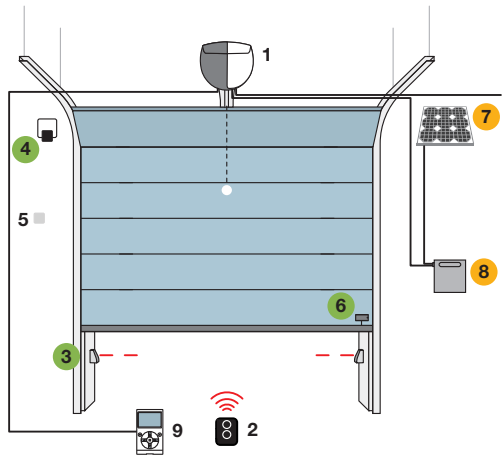

## Per porte da garage e industriali

Sezionale

Basculante non debordante

Basculante debordante

SPINBUS

1. Motore 2. Trasmettitore 3. Fotocellule 4. Luce lampeggiante 5. Selettore a chiave o digitale  
 6. Sensore per bordo sensibile 7. Pannello solare SYP 8. Box batteria PSY24 9. Display multifunzione O-View  
 ● Accessori disponibili anche nella versione wireless **Solemyo Air Net System**  
 ● Accessori alimentazione solare **Solemyo**

Sezionale

Basculante non debordante

Basculante debordante

SPINBUSKIT 20/22/23 BD

1. Motore 2. Trasmettitore 3. Fotocellule 4. Luce lampeggiante 5. Selettore a chiave o digitale  
 6. Sensore per bordo sensibile 7. Pannello solare SYP 8. Box batteria PSY24 9. Display multifunzione O-View  
 ● Accessori disponibili anche nella versione wireless **Solemyo Air Net System**  
 ● Accessori alimentazione solare **Solemyo**

Sezionale

Basculante non debordante

Basculante debordante

**SPINKIT**

1. Motore 2. Trasmettitore 3. Fotocellule 4. Luce lampeggiante 5. Selettore a chiave o digitale  
6. Display multifunzione O-View

Basculante non debordante