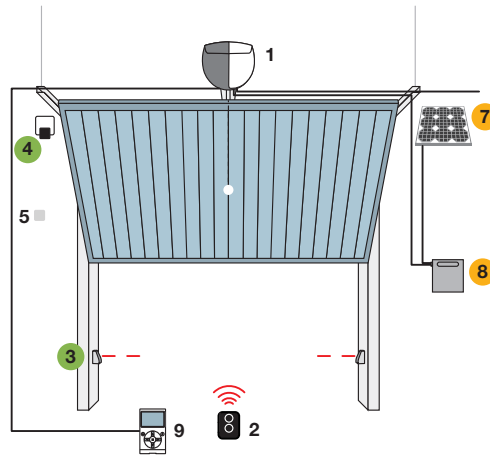

## Per porte da garage e industriali

Sezionale

Basculante non debordante

Basculante debordante

SPINBUS

1. Motore 2. Trasmettitore 3. Fotocellule 4. Luce lampeggiante 5. Selettore a chiave o digitale  
 6. Sensore per bordo sensibile 7. Pannello solare SYP 8. Box batteria PSY24 9. Display multifunzione O-View  
 ● Accessori disponibili anche nella versione wireless **Solemyo Air Net System**  
 ● Accessori alimentazione solare **Solemyo**

Sezionale

Basculante non debordante

Basculante debordante

SPINBUSKIT 20/22/23 BD

1. Motore 2. Trasmettitore 3. Fotocellule 4. Luce lampeggiante 5. Selettore a chiave o digitale  
 6. Sensore per bordo sensibile 7. Pannello solare SYP 8. Box batteria PSY24 9. Display multifunzione O-View  
 ● Accessori disponibili anche nella versione wireless **Solemyo Air Net System**  
 ● Accessori alimentazione solare **Solemyo**

Sezionale

Basculante non debordante

Basculante debordante

**SPINKIT**

1. Motore 2. Trasmettitore 3. Fotocellule 4. Luce lampeggiante 5. Selettore a chiave o digitale  
6. Display multifunzione O-View

Basculante non debordante

### RONDO

1. Motore 2. Trasmettitore 3. Fotocellule 4. Luce lampeggiante 5. Centrale di comando 6. Selettore a chiave o digitale 7. Display multifunzione O-View