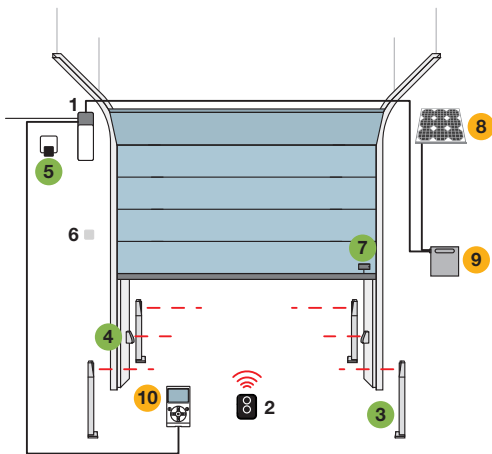

Basculante non debordante

TENKIT

1. Motore 2. Trasmettitore 3. Fotocellule 4. Luce lampeggiante 5. Selettore a chiave o digitale  
6. Display multifunzione O-View

Basculante debordante

Sezionale

SOON

1. Motore 2. Trasmettitore 3. Fotocellule a colonna 4. Fotocellule 5. Luce lampeggiante 6. Selettore a chiave o digitale 7. Sensore per bordo sensibile  
8. Pannello solare SYP 9. Box batteria PSY24 10. Display multifunzione O-View  
● Accessori disponibili anche nella versione wireless **Solemyo Air Net System**  
● Accessori alimentazione solare **Solemyo**

Sezionale

SUMO

1. Motore 2. Trasmettitore 3. Fotocellule a colonna 4. Fotocellule 5. Luce lampeggiante  
6. Centrale di comando 7. Selettore a chiave o digitale

Porte scorrevoli a due ante