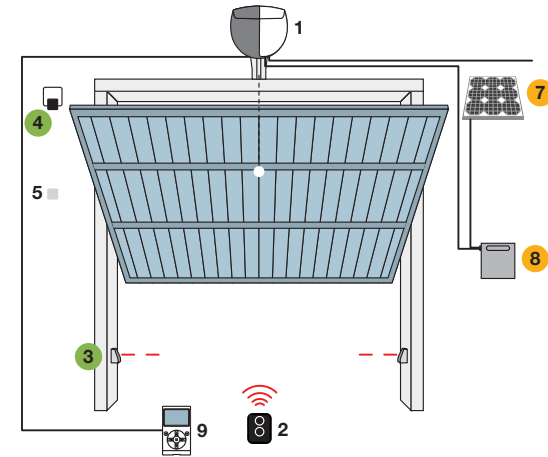

## Per porte da garage e industriali

Sezionale

Basculante non debordante

Basculante debordante

SPINBUS

1. Motore 2. Trasmettitore 3. Fotocellule 4. Luce lampeggiante 5. Selettore a chiave o digitale  
 6. Sensore per bordo sensibile 7. Pannello solare SYP 8. Box batteria PSY24 9. Display multifunzione O-View  
 ● Accessori disponibili anche nella versione wireless **Solemyo Air Net System**  
 ● Accessori alimentazione solare **Solemyo**

Sezionale

Basculante non debordante

Basculante debordante

SPINBUSKIT 20/22/23 BD

1. Motore 2. Trasmettitore 3. Fotocellule 4. Luce lampeggiante 5. Selettore a chiave o digitale  
 6. Sensore per bordo sensibile 7. Pannello solare SYP 8. Box batteria PSY24 9. Display multifunzione O-View  
 ● Accessori disponibili anche nella versione wireless **Solemyo Air Net System**  
 ● Accessori alimentazione solare **Solemyo**

Sezionale

Basculante non debordante

Basculante debordante

**SPINKIT**

1. Motore 2. Trasmettitore 3. Fotocellule 4. Luce lampeggiante 5. Selettore a chiave o digitale  
6. Display multifunzione O-View

Basculante non debordante