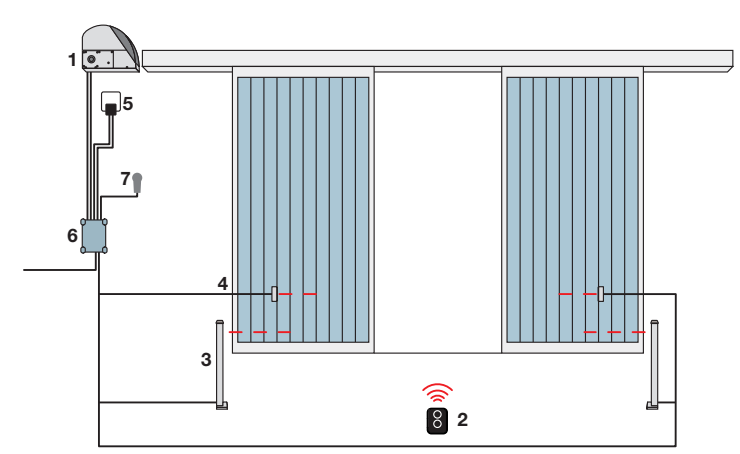

Basculante non debordante

TENKIT

1. Motore 2. Trasmettitore 3. Fotocellule 4. Luce lampeggiante 5. Selettore a chiave o digitale  
6. Display multifunzione O-View

Basculante debordante

Sezionale

SOON

1. Motore 2. Trasmettitore 3. Fotocellule a colonna 4. Fotocellule 5. Luce lampeggiante 6. Selettore a chiave o digitale 7. Sensore per bordo sensibile  
8. Pannello solare SYP 9. Box batteria PSY24 10. Display multifunzione O-View  
● Accessori disponibili anche nella versione wireless **Solemyo Air Net System**  
● Accessori alimentazione solare **Solemyo**

Sezionale

SUMO

1. Motore 2. Trasmettitore 3. Fotocellule a colonna 4. Fotocellule 5. Luce lampeggiante  
6. Centrale di comando 7. Selettore a chiave o digitale

Porte scorrevoli a due ante