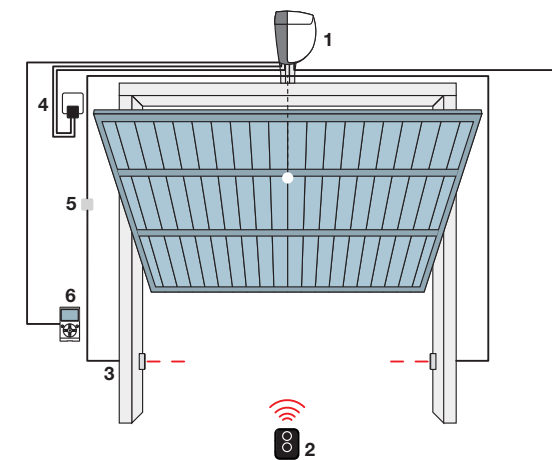

## Per porte da garage e industriali

Sezionale

Basculante non debordante

Basculante debordante

SPINBUS

1. Motore 2. Trasmettitore 3. Fotocellule 4. Luce lampeggiante 5. Selettore a chiave o digitale  
 6. Sensore per bordo sensibile 7. Pannello solare SYP 8. Box batteria PSY24 9. Display multifunzione O-View  
 ● Accessori disponibili anche nella versione wireless **Solemyo Air Net System**  
 ● Accessori alimentazione solare **Solemyo**

Sezionale

Basculante non debordante

Basculante debordante

SPINBUSKIT 20/22/23 BD

1. Motore 2. Trasmettitore 3. Fotocellule 4. Luce lampeggiante 5. Selettore a chiave o digitale  
 6. Sensore per bordo sensibile 7. Pannello solare SYP 8. Box batteria PSY24 9. Display multifunzione O-View  
 ● Accessori disponibili anche nella versione wireless **Solemyo Air Net System**  
 ● Accessori alimentazione solare **Solemyo**

Sezionale

Basculante non debordante

Basculante debordante

**SPINKIT**

1. Motore 2. Trasmettitore 3. Fotocellule 4. Luce lampeggiante 5. Selettore a chiave o digitale  
6. Display multifunzione O-View

Basculante non debordante