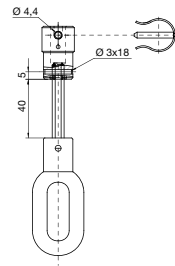

577.10148	Occhiolo per motore Era XLH