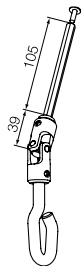

Aste e Occhioli

Codice	Descrizione
576.10150	Asta con gancio, colore grigio RAL7035. L=1500 mm
576.10180	Asta con gancio, colore grigio RAL7035. L=1800 mm

578.15045	Asta con gancio a maniglia snodata, bianco RAL9010. L=1500 mm
------------------	---

579.15145	Asta con flangia a 2 fori e terminale esagono 7, bianco RAL9010. L=1500 mm
------------------	--

578.18047	Asta per snodo a scomparsa, quadro 8. L=1500 mm (da accoppiare necessariamente all'art. 578.18048)
------------------	--

578.18048	Snodo a scomparsa quadro 8 con asta esagono 7 (da accoppiare necessariamente all'art. 578.18047)
------------------	--

Occhiolo con asta esagono 7	
Codice	Misura L
525.10025	150 mm
525.10025/170	170 mm
525.10025/350	350 mm

577.10145	Occhiolo con snodo 45°, flangia a 4 fori e terminale esagono 7
------------------	--

577.14190	Occhiolo con snodo 90°, flangia in alluminio a 2 fori e terminale esagono 7
------------------	---