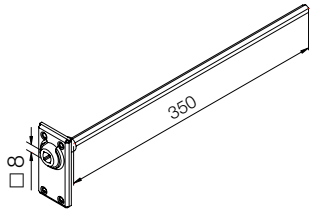

Aste e Occhioli

Codice	Descrizione
576.10150	Asta con gancio, colore grigio RAL7035. L=1500 mm
576.10180	Asta con gancio, colore grigio RAL7035. L=1800 mm

578.15045	Asta con gancio a maniglia snodata, bianco RAL9010. L=1500 mm
------------------	---

579.15145	Asta con flangia a 2 fori e terminale esagono 7, bianco RAL9010. L=1500 mm
------------------	--

578.18047	Asta per snodo a scomparsa, quadro 8. L=1500 mm (da accoppiare necessariamente all'art. 578.18048)
------------------	--

578.18048	Snodo a scomparsa quadro 8 con asta esagono 7 (da accoppiare necessariamente all'art. 578.18047)
------------------	--

Occhiolo con asta esagono 7	
Codice	Misura L
525.10025	150 mm
525.10025/170	170 mm
525.10025/350	350 mm

577.10145	Occhiolo con snodo 45°, flangia a 4 fori e terminale esagono 7
------------------	--

577.14190	Occhiolo con snodo 90°, flangia in alluminio a 2 fori e terminale esagono 7
------------------	---