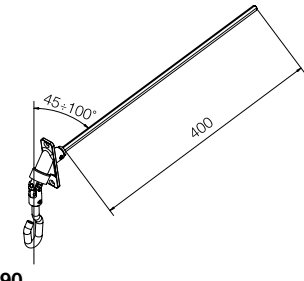

Aste e Occhioli

Codice	Descrizione
576.10150	Asta con gancio, colore grigio RAL7035. L=1500 mm
576.10180	Asta con gancio, colore grigio RAL7035. L=1800 mm

578.15045	Asta con gancio a maniglia snodata, bianco RAL9010. L=1500 mm
------------------	---

579.15145	Asta con flangia a 2 fori e terminale esagono 7, bianco RAL9010. L=1500 mm
------------------	--

578.18047	Asta per snodo a scomparsa, quadro 8. L=1500 mm (da accoppiare necessariamente all'art. 578.18048)
------------------	--

578.18048	Snodo a scomparsa quadro 8 con asta esagono 7 (da accoppiare necessariamente all'art. 578.18047)
------------------	--

Occhiolo con asta esagono 7	
Codice	Misura L
525.10025	150 mm
525.10025/170	170 mm
525.10025/350	350 mm

577.10145	Occhiolo con snodo 45°, flangia a 4 fori e terminale esagono 7
------------------	--

577.14190	Occhiolo con snodo 90°, flangia in alluminio a 2 fori e terminale esagono 7
------------------	---