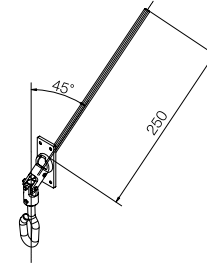

Aste e Occhioli

Codice	Descrizione
576.10150	Asta con gancio, colore grigio RAL7035. L=1500 mm
576.10180	Asta con gancio, colore grigio RAL7035. L=1800 mm

578.15045	Asta con gancio a maniglia snodata, bianco RAL9010. L=1500 mm
------------------	---

579.15145	Asta con flangia a 2 fori e terminale esagono 7, bianco RAL9010. L=1500 mm
------------------	--

578.18047	Asta per snodo a scomparsa, quadro 8. L=1500 mm (da accoppiare necessariamente all'art. 578.18048)
------------------	--

578.18048	Snodo a scomparsa quadro 8 con asta esagono 7 (da accoppiare necessariamente all'art. 578.18047)
------------------	--

Occhiolo con asta esagono 7	
Codice	Misura L
525.10025	150 mm
525.10025/170	170 mm
525.10025/350	350 mm

577.10145	Occhiolo con snodo 45°, flangia a 4 fori e terminale esagono 7
------------------	--

577.14190	Occhiolo con snodo 90°, flangia in alluminio a 2 fori e terminale esagono 7
------------------	---