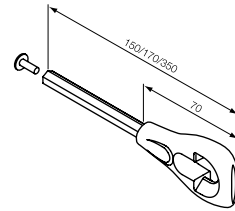

Aste e Occhioli

Codice	Descrizione
576.10150	Asta con gancio, colore grigio RAL7035. L=1500 mm
576.10180	Asta con gancio, colore grigio RAL7035. L=1800 mm

578.15045	Asta con gancio a maniglia snodata, bianco RAL9010. L=1500 mm
------------------	---

579.15145	Asta con flangia a 2 fori e terminale esagono 7, bianco RAL9010. L=1500 mm
------------------	--

578.18047	Asta per snodo a scomparsa, quadro 8. L=1500 mm (da accoppiare necessariamente all'art. 578.18048)
------------------	--

578.18048	Snodo a scomparsa quadro 8 con asta esagono 7 (da accoppiare necessariamente all'art. 578.18047)
------------------	--

Occhiolo con asta esagono 7	
Codice	Misura L
525.10025	150 mm
525.10025/170	170 mm
525.10025/350	350 mm

577.10145	Occhiolo con snodo 45°, flangia a 4 fori e terminale esagono 7
------------------	--

577.14190	Occhiolo con snodo 90°, flangia in alluminio a 2 fori e terminale esagono 7
------------------	---