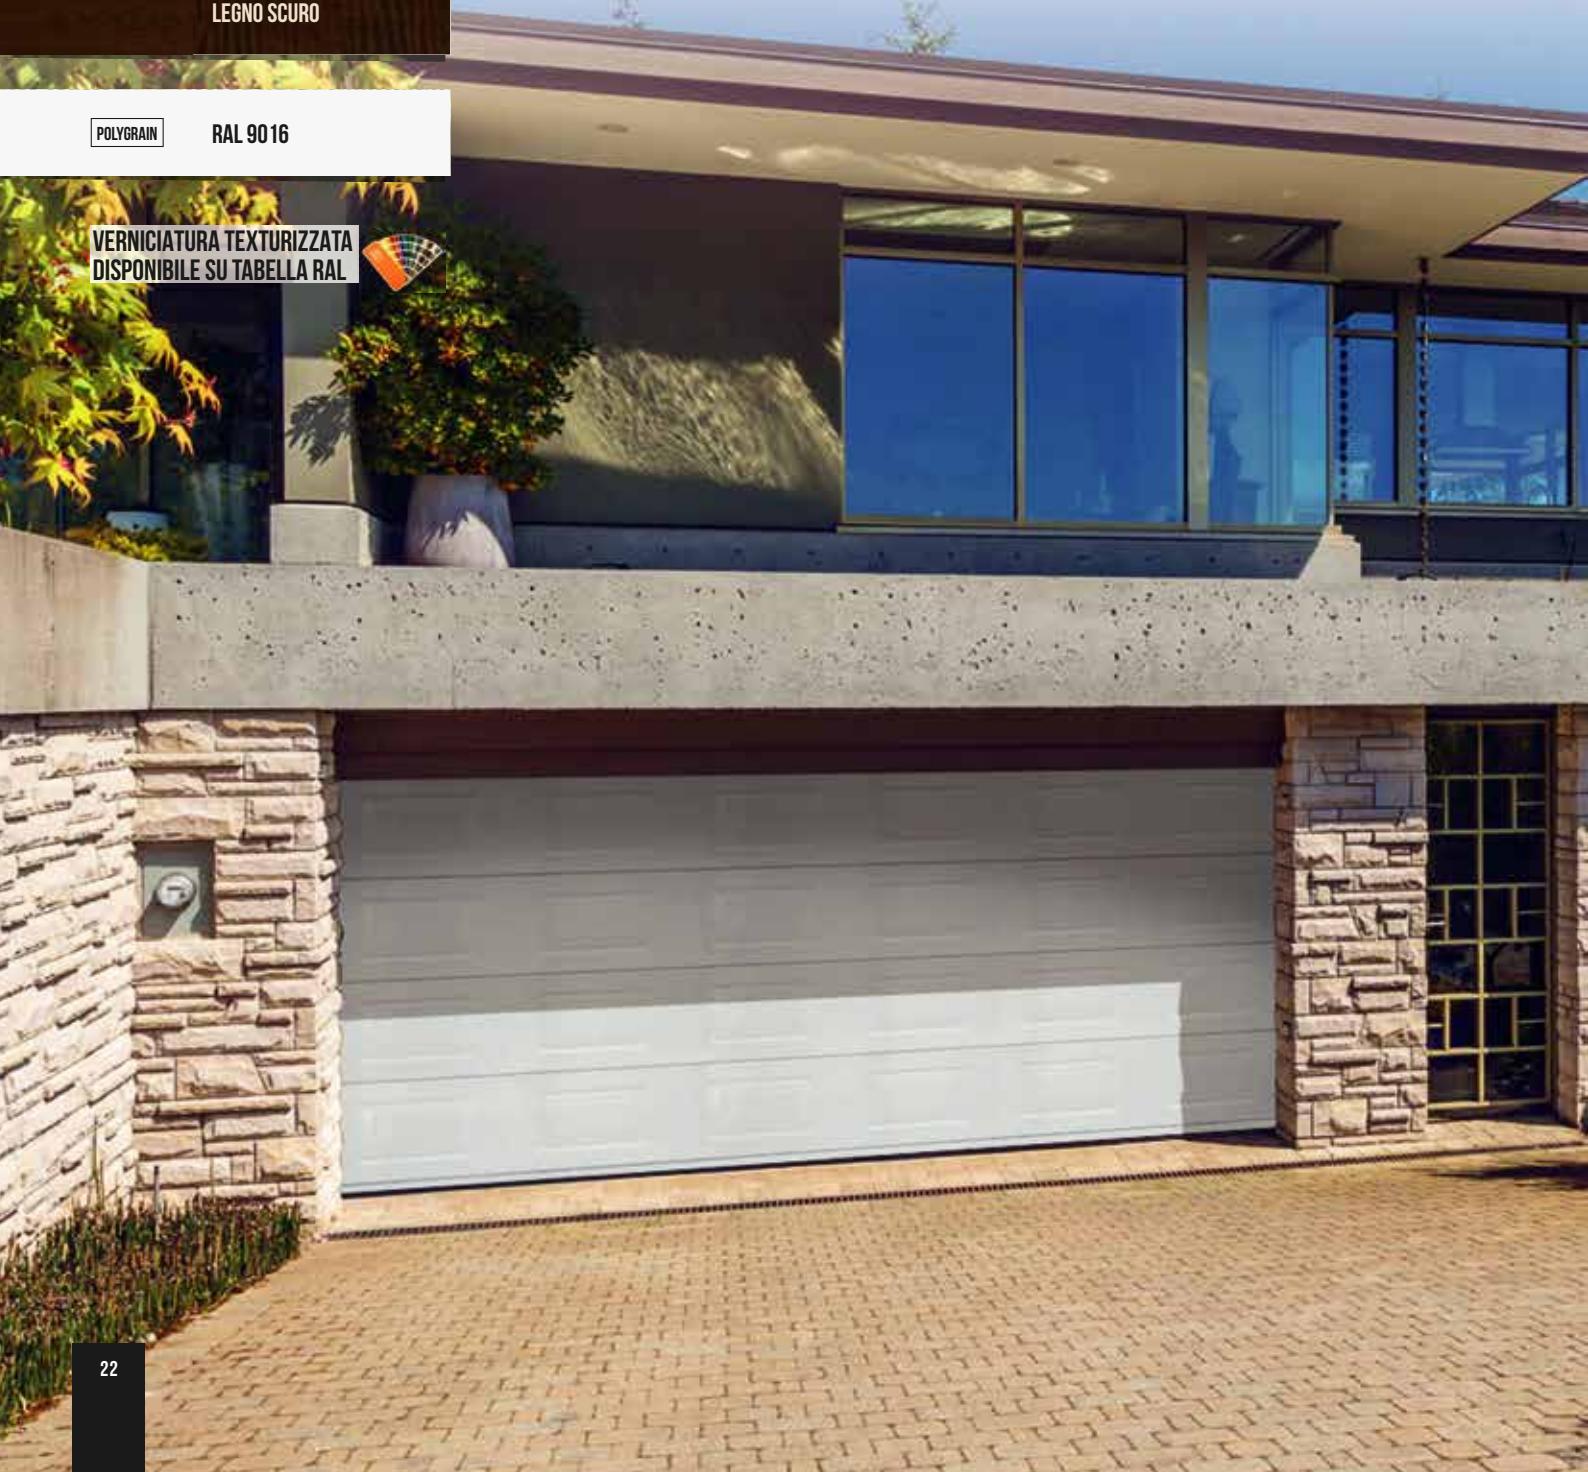

CLASSICA

IL CALORE DELL'ELEGANZA.

Linee di classe che accendono di passione la tua casa. Il portone CLASSICA rende l'ingresso dei tuoi sogni una realtà da vivere ogni giorno. La cassetatura della porta crea un mirabile effetto di vivacità familiare, che racconta il tuo gusto per la vita.

COLORI DISPONIBILI SIMIL RAL

RAL 9016

LEGNO CHIARO

LEGNO SCURO

POLYGRAIN

RAL 9016

VERNICIATURA TEXTURIZZATA
DISPONIBILE SU TABELLA RAL