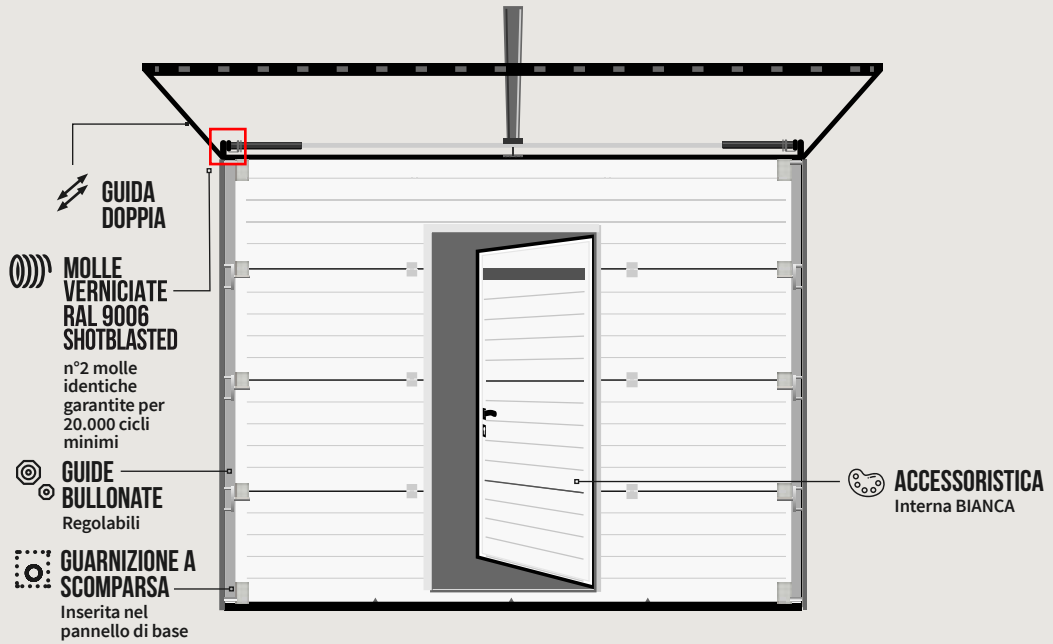

VISTA ESTERNA

BELLO ANCHE DENTRO

VISTA INTERNA A 200

VISTA INTERNA AT 100

FULL VISION

LA BELLEZZA IN TRASPARENZA

Con le sue linee moderne e pulite, realizzato completamente in alluminio il portone Full Vision offre la massima visione nella sua combinazione alluminio/metacrilato, e il massimo dell'areazione nel binomio alluminio/rete microforata.