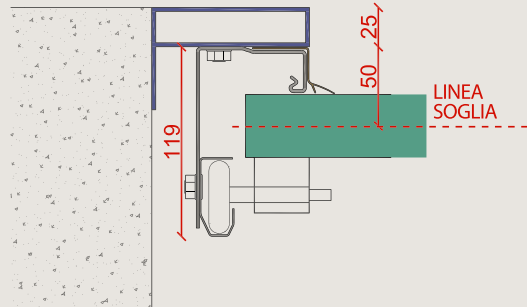

APPLICAZIONE IN LUCE CON T2