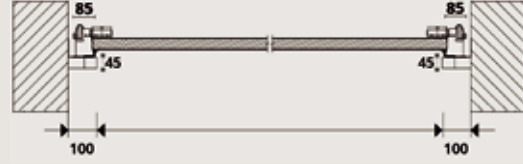

SEZIONE MONTAGGIO IN LUCE