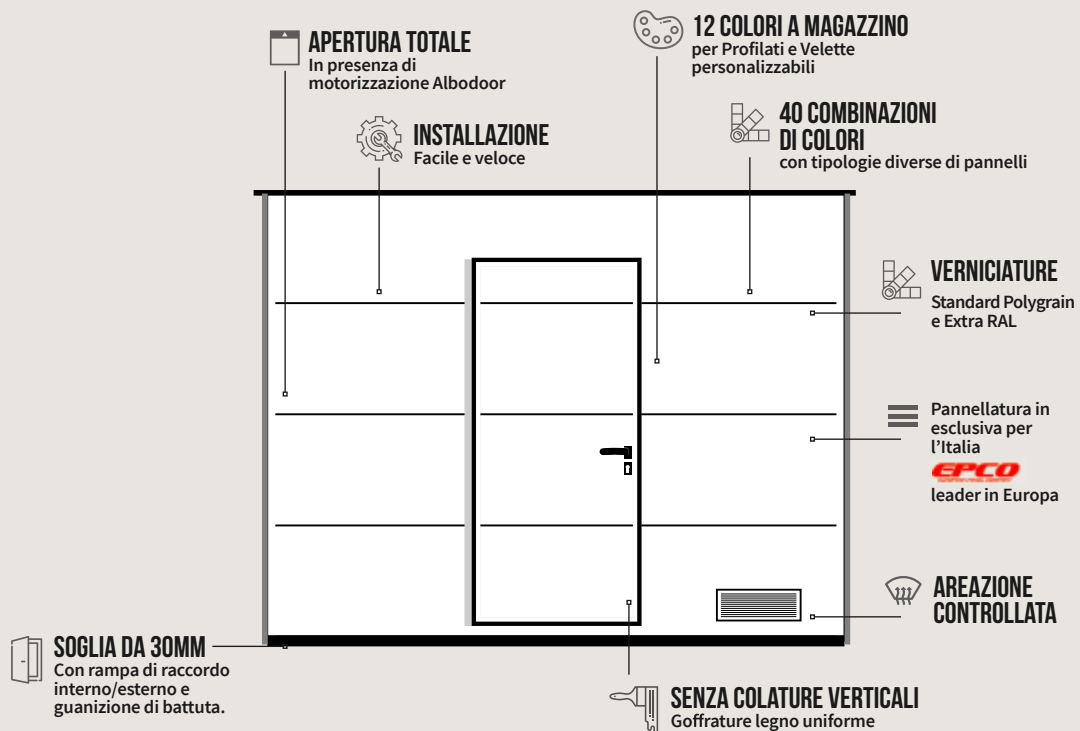

VISTA ESTERNA

BELLO ANCHE DENTRO

VISTA INTERNA A 200

VISTA INTERNA AT 100

FULL VISION

LA BELLEZZA IN TRASPARENZA

Con le sue linee moderne e pulite, realizzato completamente in alluminio il portone Full Vision offre la massima visione nella sua combinazione alluminio/metacrilato, e il massimo dell'areazione nel binomio alluminio/rete microforata.