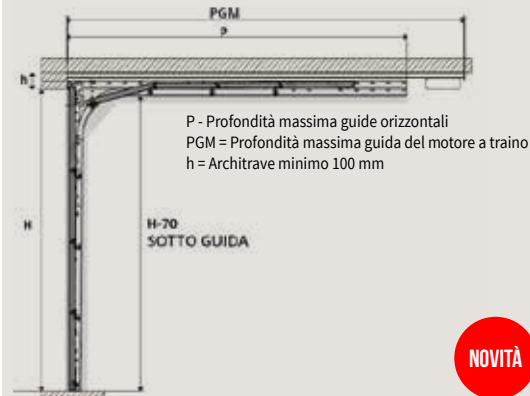

AT 100

ALTEZZA FORO MURO	P	PGM MA 100	PGM ABASE	PGM APPRO+	PGM DEXXO PRO IO	SPAZI LATERALI SX E DX
Altezza [mm]	Lunghezza [mm]	Lunghezza [mm]	Lunghezza [mm]	Lunghezza [mm]	Lunghezza [mm]	100
Fino a H=1895	2455	3465	3554	3327	3295	
da H=1896 a H=2020	2580	3465	3554	3327	3295	
da H=2021 a H=2145	2705	3465	3554	3327	3295	
da H=2146 a H=2270	2830	3465	3554	3327	3295	
da H=2271 a H=2395	2935	H<2300 = 3465 H>2301 = 4265	3554	3327	3295	
da H=2396 a H=2520	3080	4265	3554	3327	3895	
da H=2521 a H=2770	3310	4265	4097	3870	3895	
da H=2771 a H=3000	3560	---	4097	3870	3895	

NOVITÀ