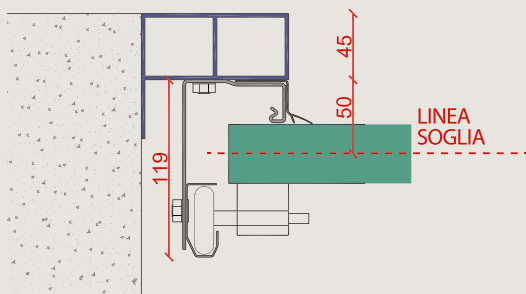

APPLICAZIONE IN LUCE CON T1