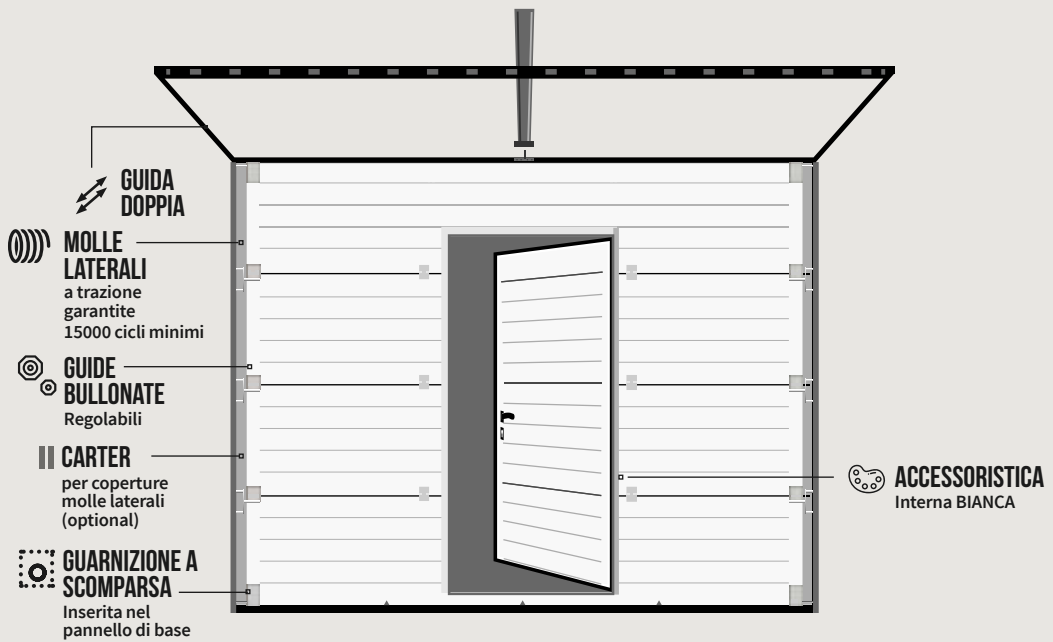

VISTA ESTERNA

BELLO ANCHE DENTRO

VISTA INTERNA A 200

VISTA INTERNA AT 100

FULL VISION

LA BELLEZZA IN TRASPARENZA

Con le sue linee moderne e pulite, realizzato completamente in alluminio il portone Full Vision offre la massima visione nella sua combinazione alluminio/metacrilato, e il massimo dell'areazione nel binomio alluminio/rete microforata.