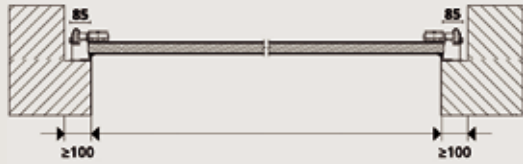

SEZIONE MONTAGGIO OLTRE LUCE