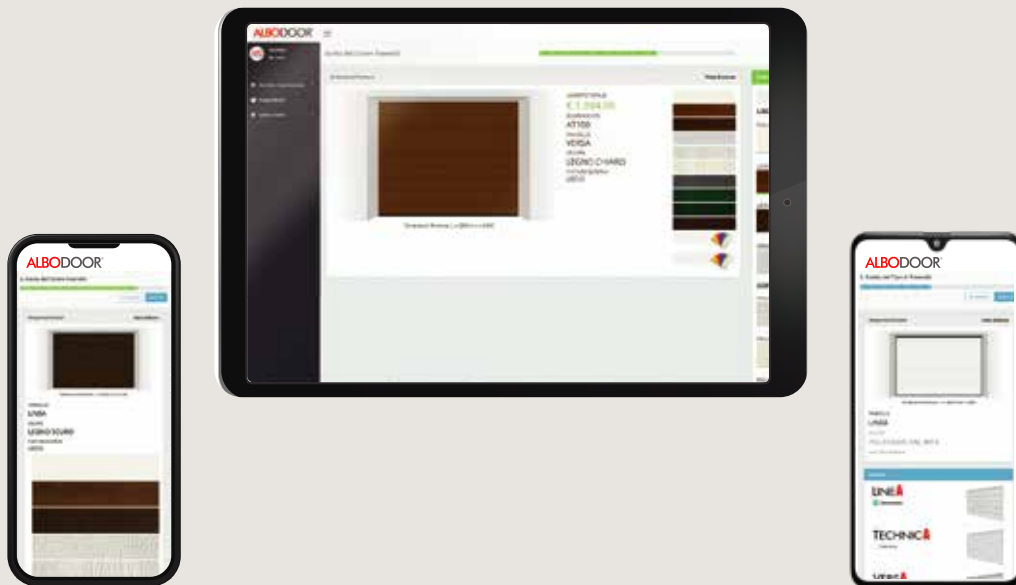

ABASE

APRO+

ESEMPI DI INSTALLAZIONE PER LA CENTRALINA

La centralina può essere montata dietro (1), davanti (2) o sul soffitto (3)

1

2

3

5 ANNI
GARANZIA SULLA
MECCANICA*

PROVA IL NOSTRO PORTALE COMMERCIALE

CONFIGURA IL TUO PORTONE

UNO STABILIMENTO DI PRODUZIONE
A PORTATA DI CLICK

ALBODOOR®

PORTONI INDUSTRIALI - PORTONI A LIBRO - PORTE E PORTONI TAGLIAFUOCO
PORTE RAPIDE - RAMPE DI CARICO - SIGILLANTI - PORTE A BATTENTI - PORTONCINI D'INGRESSO