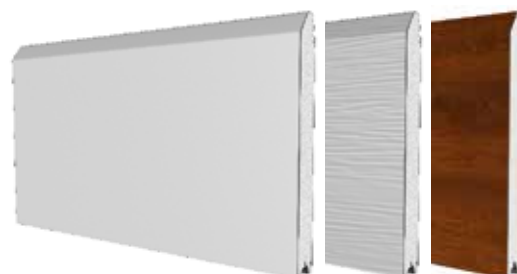

POLYGRAIN RAL 7016

VERNICIATURA TEXTURIZZATA
DISPONIBILE SU TABELLA RAL

FINITURE

LISCIO
GOFFRATO LEGNO

**APRI UNA PORTA FUTURA
E TOCCA CON MANO IL
DOMANI**

L'immagine rappresenta un portone FuturA dimensioni
L=3000 x H=2000 mm con pannelli
RAL 9016 P LISCIO.